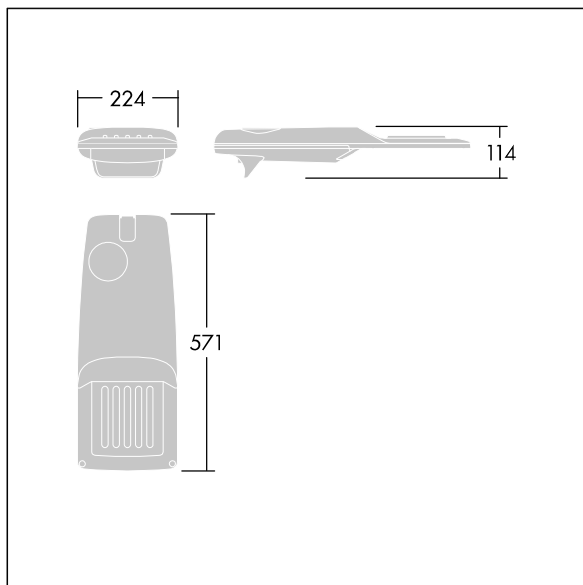

Isaro Pro

96275948 IP 24L50-740 WR M BS 3550 CL2 M60 ANT

THORN

Isaro Pro

Een geavanceerde led-straatverlichtingslantaarn met 24 leds aangedreven via 500mA met Brede Weg optiek. Converter Programmeerbaar. elektrische Klasse II, IP66, IK09. Behuizing: gegoten aluminium (EN AC-44300), poedergelakt getextureerd antraciet (gelijkend op RAL7043). Bevestigingsstuk: gegoten aluminium (EN AC-44300), poedergelakt (onbekend) antraciet (gelijkend op RAL7043). Behuizing: 5 mm dik glas. Bevestigingen: roestvrij staal. Geleverd met Ø60mm spigotadapter die als post-top (0°/5°/10°/15°/20° tilt) of zij-invoer (-15°/-10°/-5°/0°/5°/10°/15° tilt) kan worden gemonteerd. Uitgerust met een 50% vermogensreductie circuit, effectieve 3 uur vóór en 5 uur na een berekende middernacht. Het kan worden uitgeschakeld bij de installatie d.m.v. een gemakkelijk toegankelijke interne switch. (geen) Compleet met 4000K LED. Overspanningsbeveiliging: 10 kV common mode, één puls; 8 kV common mode, meerdere pulsen; 6 kV differentiële mode, meerdere pulsen. Als een permanent DALI-systeem is aangesloten: 6 kV common mode en differentiële mode, meerdere pulsen.

TLG_ISRP_F_PDB_ANT.jpg

Afmetingen 571 x 224 x 114 mm

Armatuurvermogen: 36,1 W

Lichtstroom van armatuur: 5905 lm

Lichtrendement van armatuur: 164 lm/W

Gewicht: 5,53 kg

Scx: 0.05 m²

TLG_ISRP_M_LD1.wmf