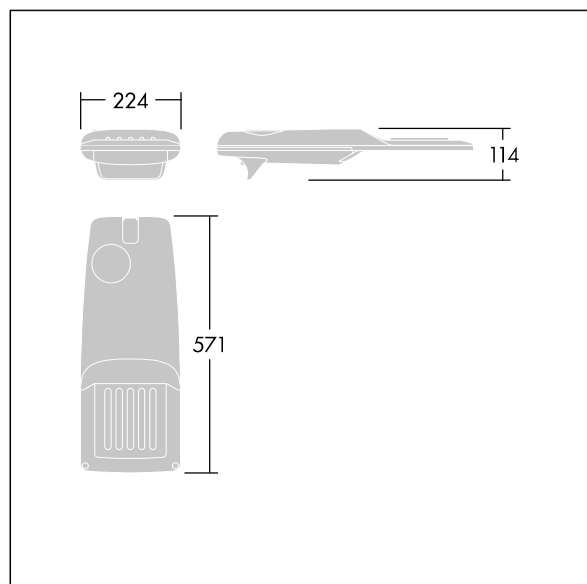

Isaro Pro

96275948 IP 24L50-740 WR M BS 3550 CL2 M60 ANT

THORN

Isaro Pro

Een geavanceerde led-straatverlichtingslantaarn met 24 leds aangedreven via 500mA met Brede Weg optiek. Converter Programmeerbaar. elektrische Klasse II, IP66, IK09. Behuizing: gegoten aluminium (EN AC-44300), poedergelakt getextureerd antraciet (gelijkend op RAL7043). Bevestigingsstuk: gegoten aluminium (EN AC-44300), poedergelakt (onbekend) antraciet (gelijkend op RAL7043). Behuizing: 5 mm dik glas. Bevestigingen: roestvrij staal. Geleverd met Ø60mm spigotadapter die als post-top (0°/5°/10°/15°/20° tilt) of zij-invoer (-15°/-10°/-5°/0°/5°/10°/15° tilt) kan worden gemonteerd. Uitgerust met een 50% vermogensreductie circuit, effectieve 3 uur vóór en 5 uur na een berekende middernacht. Het kan worden uitgeschakeld bij de installatie d.m.v. een gemakkelijk toegankelijke interne switch. (geen) Compleet met 4000K LED. Overspanningsbeveiliging: 10 kV common mode, één puls; 8 kV common mode, meerdere pulsen; 6 kV differentiële mode, meerdere pulsen. Als een permanent DALI-systeem is aangesloten: 6 kV common mode en differentiële mode, meerdere pulsen.

TLG_ISRP_F_PDB_ANT.jpg

Afmetingen 571 x 224 x 114 mm

Armatuurvermogen: 36,1 W

Lichtstroom van armatuur: 5905 lm

Lichtrendement van armatuur: 164 lm/W

Gewicht: 5,53 kg

Scx: 0.05 m²

TLG_ISRP_M_LD1.wmf