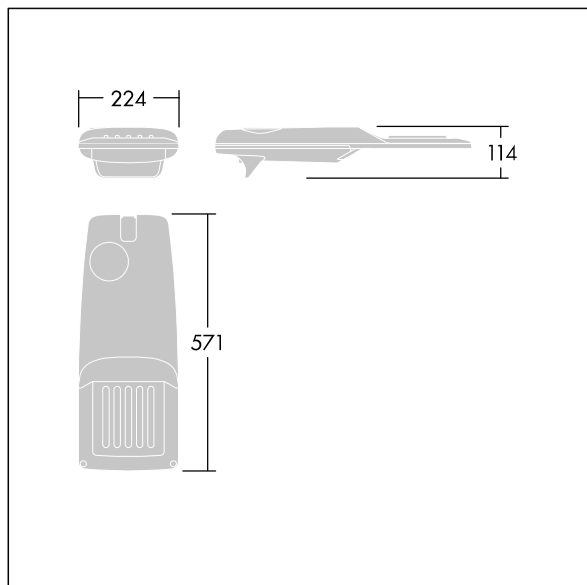

TLG\_ISRP\_F\_PDB\_ANT.jpg

Afmetingen 571 x 224 x 114 mm

Armatuurvermogen: 36,1 W

Lichtstroom van armatuur: 5779 lm

Lichtrendement van armatuur: 160 lm/W

Gewicht: 6,49 kg

Scx: 0.05 m<sup>2</sup>

TLG\_ISRP\_M\_LD1.wmf