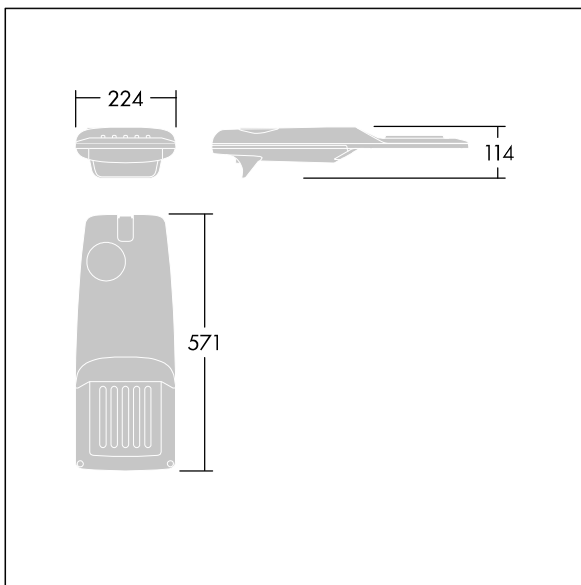

Isaro Pro

THORN

96275993 IP 24L50-740 EWR M BS 3550 CL2 T60F ->

Isaro Pro

Een geavanceerde led-straatverlichtingslantaarn met 24 leds aangedreven via 500mA met Extra Wide Road optiek. Converter Programmeerbaar. elektrische Klasse II, IP66, IK09. Behuizing: gegoten aluminium (EN AC-44300), poedergelakt getextureerd antraciet (gelijkend op RAL7043). Bevestigingsstuk: gegoten aluminium (EN AC-44300), poedergelakt (onbekend) antraciet (gelijkend op RAL7043). Behuizing: 5 mm dik glas. Bevestigingen: roestvrij staal. Geleverd met een insteekadapter met een diam. van 60 mm, vooraf ingesteld voor paaltopmontage, kanteling van 5°. Uitgerust met een 50% vermogensreductie circuit, effectieve 3 uur vóór en 5 uur na een berekende middernacht. Het kan worden uitgeschakeld bij de installatie d.m.v. een gemakkelijk toegankelijke interne switch. Voorbedraad met 8m kabel. (geen) Compleet met 4000K LED. Overspanningsbeveiliging: 10 kV common mode, één puls; 8 kV common mode, meerdere pulsen; 6 kV differentiële mode, meerdere pulsen. Als een permanent DALI-systeem is aangesloten: 6 kV common mode en differentiële mode, meerdere pulsen.

TLG_ISRP_F_PDB_ANT.jpg

Afmetingen 571 x 224 x 114 mm
Armatuurvermogen: 36,1 W
Lichtstroom van armatuur: 5779 lm
Lichtrendement van armatuur: 160 lm/W
Gewicht: 6,49 kg
Scx: 0.05 m²

TLG_ISRP_M_LD1.wmf

Dit product bevat een lichtbron van energie-efficiëntieklasse D.