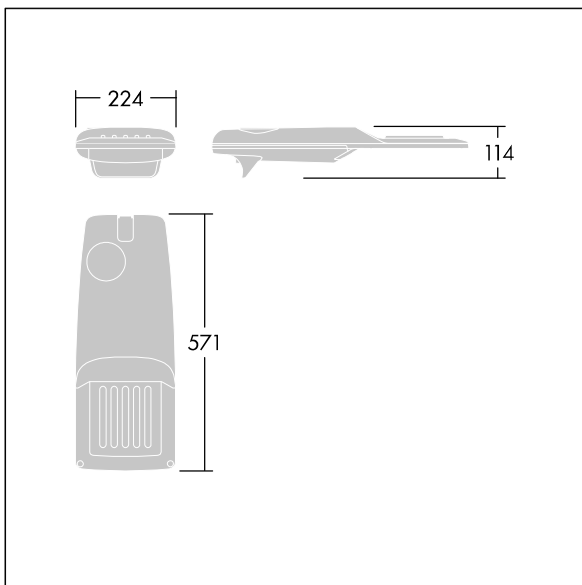

# THORN

96275991 IP 24L50-740 WR M BS 3550 CL2 T60F ->

## Isaro Pro

Een geavanceerde led-straatverlichtingslantaarn met 24 leds aangedreven via 500mA met Brede Weg optiek. Converter Programmeerbaar. elektrische Klasse II, IP66, IK09. Behuizing: gegoten aluminium (EN AC-44300), poedergelakt getextureerd antraciet (gelijkend op RAL7043). Bevestigingsstuk: gegoten aluminium (EN AC-44300), poedergelakt (onbekend) antraciet (gelijkend op RAL7043). Behuizing: 5 mm dik glas. Bevestigingen: roestvrij staal. Geleverd met een insteekadapter met een diam. van 60 mm, vooraf ingesteld voor paaltopmontage, kanteling van 5°. Uitgerust met een 50% vermogensreductie circuit, effectieve 3 uur vóór en 5 uur na een berekende middernacht. Het kan worden uitgeschakeld bij de installatie d.m.v. een gemakkelijk toegankelijke interne switch. Voorbedraad met 8m kabel. (geen) Compleet met 4000K LED. Overspanningsbeveiliging: 10 kV common mode, één puls; 8 kV common mode, meerdere pulsen; 6 kV differentiële mode, meerdere pulsen. Als een permanent DALI-systeem is aangesloten: 6 kV common mode en differentiële mode, meerdere pulsen.

TLG\_ISRP\_F\_PDB\_ANT.jpg

Afmetingen 571 x 224 x 114 mm  
Armatuurvermogen: 36,1 W  
Lichtstroom van armatuur: 5905 lm  
Lichtrendement van armatuur: 164 lm/W  
Gewicht: 6,49 kg  
Scx: 0.05 m<sup>2</sup>