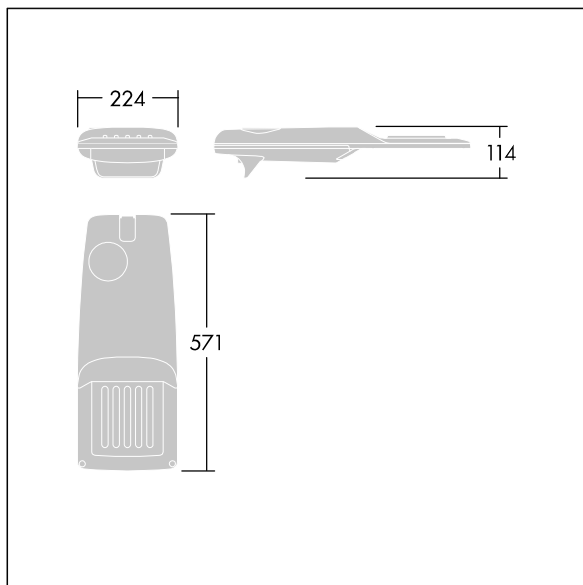

# THORN

96275988 IP 24L70-740 EWR M BS 3550 CL2 T76F ->

## Isaro Pro

Een geavanceerde led-straatverlichtingslantaarn met 24 leds aangedreven via 700mA met Extra Wide Road optiek. Converter Programmeerbaar. elektrische Klasse II, IP66, IK09. Behuizing: gegoten aluminium (EN AC-44300), poedergelakt getextureerd antraciet (gelijkend op RAL7043). Bevestigingsstuk: gegoten aluminium (EN AC-44300), poedergelakt (onbekend) antraciet (gelijkend op RAL7043). Behuizing: 5 mm dik glas. Bevestigingen: roestvrij staal. Geleverd met een insteekadapter met een diam. van 76 mm, vooraf ingesteld voor paaltopmontage, kanteling van 5°. Uitgerust met een 50% vermogensreductie circuit, effectieve 3 uur vóór en 5 uur na een berekende middernacht. Het kan worden uitgeschakeld bij de installatie d.m.v. een gemakkelijk toegankelijke interne switch. Voorbedraad met 8m kabel. (geen) Compleet met 4000K LED. Overspanningsbeveiliging: 10 kV common mode, één puls; 8 kV common mode, meerdere pulsen; 6 kV differentiële mode, meerdere pulsen. Als een permanent DALI-systeem is aangesloten: 6 kV common mode en differentiële mode, meerdere pulsen.

TLG\_ISRP\_F\_PDB\_ANT.jpg

Afmetingen 571 x 224 x 114 mm  
Armatuurvermogen: 51,1 W  
Lichtstroom van armatuur: 7751 lm  
Lichtrendement van armatuur: 152 lm/W  
Gewicht: 6,49 kg  
Scx: 0.05 m<sup>2</sup>