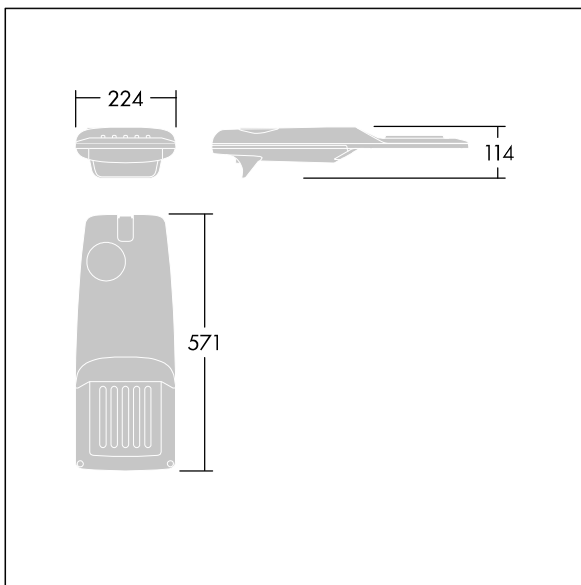

# THORN

96275985 IP 24L35-740 EWR M BS 3550 CL2 T60F ->

## Isaro Pro

Een geavanceerde led-straatverlichtingslantaarn met 24 leds aangedreven via 350mA met Extra Wide Road optiek. Converter Programmeerbaar. elektrische Klasse II, IP66, IK09. Behuizing: gegoten aluminium (EN AC-44300), poedergelakt getextureerd antraciet (gelijkend op RAL7043). Bevestigingsstuk: gegoten aluminium (EN AC-44300), poedergelakt (onbekend) antraciet (gelijkend op RAL7043). Behuizing: 5 mm dik glas. Bevestigingen: roestvrij staal. Geleverd met een insteekadapter met een diam. van 60 mm, vooraf ingesteld voor paaltopmontage, kanteling van 5°. Uitgerust met een 50% vermogensreductie circuit, effectieve 3 uur vóór en 5 uur na een berekende middernacht. Het kan worden uitgeschakeld bij de installatie d.m.v. een gemakkelijk toegankelijke interne switch. Voorbedraad met 8m kabel. (geen) Compleet met 4000K LED. Overspanningsbeveiliging: 10 kV common mode, één puls; 8 kV common mode, meerdere pulsen; 6 kV differentiële mode, meerdere pulsen. Als een permanent DALI-systeem is aangesloten: 6 kV common mode en differentiële mode, meerdere pulsen.

TLG\_ISRP\_F\_PDB\_ANT.jpg

Afmetingen 571 x 224 x 114 mm  
Armatuurvermogen: 25,7 W  
Lichtstroom van armatuur: 4197 lm  
Lichtrendement van armatuur: 163 lm/W  
Gewicht: 6,49 kg  
Scx: 0.05 m<sup>2</sup>