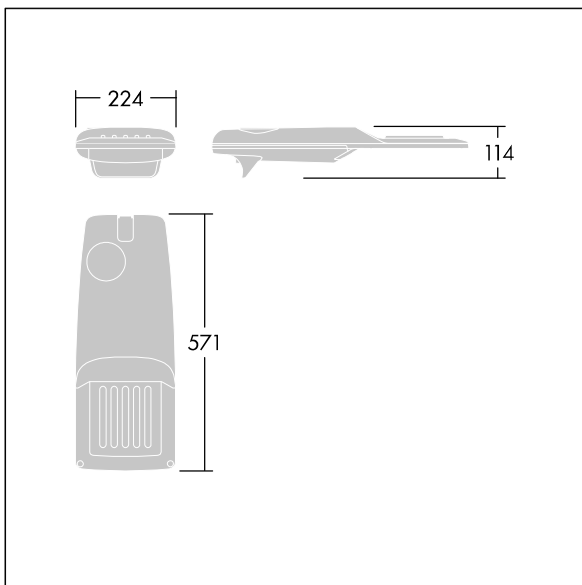

# THORN

96275980 IP 24L70-740 WR M BS 3550 CL2 T76F ->

## Isaro Pro

Een geavanceerde led-straatverlichtingslantaarn met 24 leds aangedreven via 700mA met Brede Weg optiek. Converter Programmeerbaar. elektrische Klasse II, IP66, IK09. Behuizing: gegoten aluminium (EN AC-44300), poedergelakt getextureerd antraciet (gelijkend op RAL7043). Bevestigingsstuk: gegoten aluminium (EN AC-44300), poedergelakt (onbekend) antraciet (gelijkend op RAL7043). Behuizing: 5 mm dik glas. Bevestigingen: roestvrij staal. Geleverd met een insteekadapter met een diam. van 76 mm, vooraf ingesteld voor paaltopmontage, kanteling van 5°. Uitgerust met een 50% vermogensreductie circuit, effectieve 3 uur vóór en 5 uur na een berekende middernacht. Het kan worden uitgeschakeld bij de installatie d.m.v. een gemakkelijk toegankelijke interne switch. Voorbedraad met 8m kabel. (geen) Compleet met 4000K LED. Overspanningsbeveiliging: 10 kV common mode, één puls; 8 kV common mode, meerdere pulsen; 6 kV differentiële mode, meerdere pulsen. Als een permanent DALI-systeem is aangesloten: 6 kV common mode en differentiële mode, meerdere pulsen.

TLG\_ISRP\_F\_PDB\_ANT.jpg

Afmetingen 571 x 224 x 114 mm  
Armatuurvermogen: 51,1 W  
Lichtstroom van armatuur: 7919 lm  
Lichtrendement van armatuur: 155 lm/W  
Gewicht: 6,49 kg  
Scx: 0.05 m<sup>2</sup>