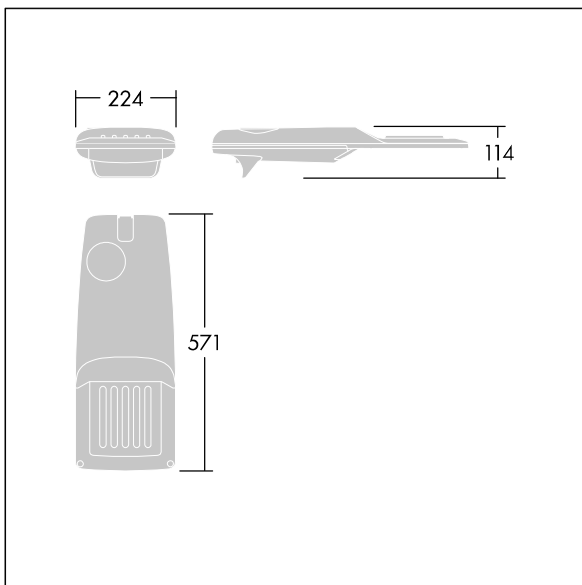

Isaro Pro

THORN

96275980 IP 24L70-740 WR M BS 3550 CL2 T76F ->

Isaro Pro

Een geavanceerde led-straatverlichtingslantaarn met 24 leds aangedreven via 700mA met Brede Weg optiek. Converter Programmeerbaar. elektrische Klasse II, IP66, IK09. Behuizing: gegoten aluminium (EN AC-44300), poedergelakt getextureerd antraciet (gelijkend op RAL7043). Bevestigingsstuk: gegoten aluminium (EN AC-44300), poedergelakt (onbekend) antraciet (gelijkend op RAL7043). Behuizing: 5 mm dik glas. Bevestigingen: roestvrij staal. Geleverd met een insteekadapter met een diam. van 76 mm, vooraf ingesteld voor paaltopmontage, kanteling van 5°. Uitgerust met een 50% vermogensreductie circuit, effectieve 3 uur vóór en 5 uur na een berekende middernacht. Het kan worden uitgeschakeld bij de installatie d.m.v. een gemakkelijk toegankelijke interne switch. Voorbedraad met 8m kabel. (geen) Compleet met 4000K LED. Overspanningsbeveiliging: 10 kV common mode, één puls; 8 kV common mode, meerdere pulsen; 6 kV differentiële mode, meerdere pulsen. Als een permanent DALI-systeem is aangesloten: 6 kV common mode en differentiële mode, meerdere pulsen.

TLG_ISRP_F_PDB_ANT.jpg

Afmetingen 571 x 224 x 114 mm
Armatuurvermogen: 51,1 W
Lichtstroom van armatuur: 7919 lm
Lichtrendement van armatuur: 155 lm/W
Gewicht: 6,49 kg
Scx: 0.05 m²

TLG_ISRP_M_LD1.wmf

Dit product bevat een lichtbron van energie-efficiëntieklasse D.