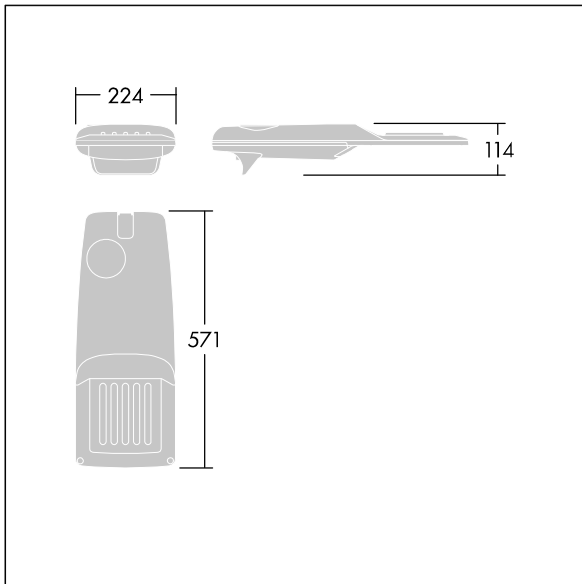

TLG\_ISRP\_F\_PDB\_ANT.jpg

Afmetingen 571 x 224 x 114 mm

Armatuurvermogen: 51,1 W

Lichtstroom van armatuur: 7919 lm

Lichtrendement van armatuur: 155 lm/W

Gewicht: 6,49 kg

Scx: 0.05 m<sup>2</sup>

TLG\_ISRP\_M\_LD1.wmf