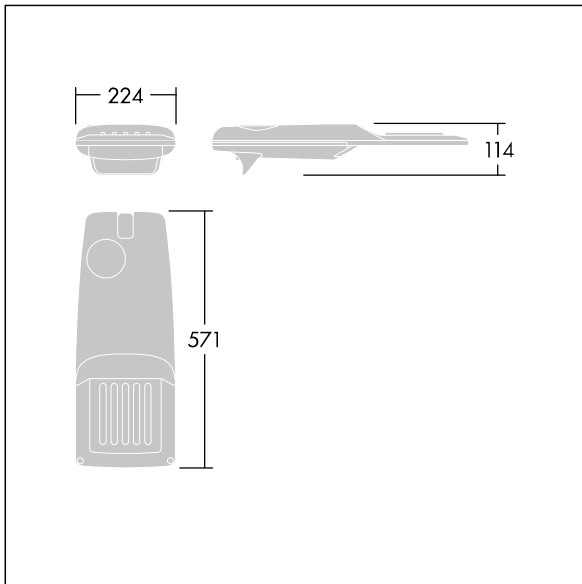

Isaro Pro

THORN

96275979 IP 24L70-740 WR M BS 3550 CL2 T60F ->

Isaro Pro

Een geavanceerde led-straatverlichtingslantaarn met 24 leds aangedreven via 700mA met Brede Weg optiek. Converter Programmeerbaar. elektrische Klasse II, IP66, IK09. Behuizing: gegoten aluminium (EN AC-44300), poedergelakt getextureerd antraciet (gelijkend op RAL7043). Bevestigingsstuk: gegoten aluminium (EN AC-44300), poedergelakt (onbekend) antraciet (gelijkend op RAL7043). Behuizing: 5 mm dik glas. Bevestigingen: roestvrij staal. Zijwaartse montage op insteekteinde met een diam. van 60 mm, kanteling van 0°, verstelbaar van 0° tot -20°. Uitgerust met een 50% vermogensreductie circuit, effectieve 3 uur vóór en 5 uur na een berekende middernacht. Het kan worden uitgeschakeld bij de installatie d.m.v. een gemakkelijk toegankelijke interne switch. Voorbedraad met 8m kabel. (geen) Compleet met 4000K LED. Overspanningsbeveiliging: 10 kV common mode, één puls; 8 kV common mode, meerdere pulsen; 6 kV differentiële mode, meerdere pulsen. Als een permanent DALI-systeem is aangesloten: 6 kV common mode en differentiële mode, meerdere pulsen.

TLG_ISRP_F_PDB_ANT.jpg

Afmetingen 571 x 224 x 114 mm
Armatuurvermogen: 51,1 W
Lichtstroom van armatuur: 7919 lm
Lichtrendement van armatuur: 155 lm/W
Gewicht: 6,49 kg
Scx: 0.05 m²

TLG_ISRP_M_LD1.wmf

Dit product bevat een lichtbron van energie-efficiëntieklasse D.