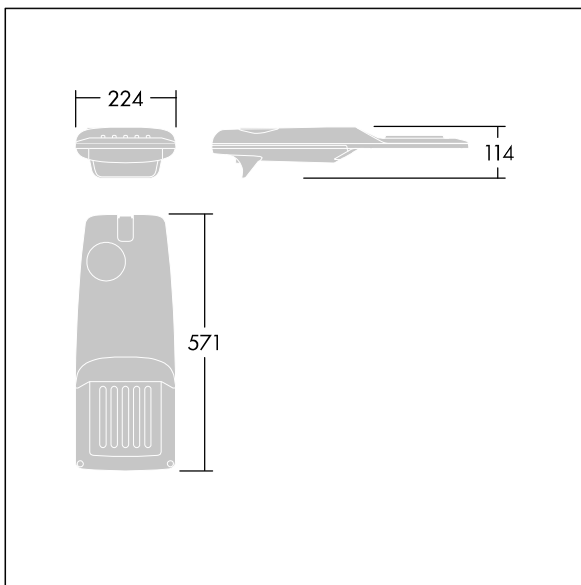

Isaro Pro

THORN

96275976 IP 12L70-740 WR M BS 3550 CL2 T76F ->

Isaro Pro

Een geavanceerde led-straatverlichtingslantaarn met 12 leds aangedreven via 700mA met Brede Weg optiek. Converter Programmeerbaar. elektrische Klasse II, IP66, IK09. Behuizing: gegoten aluminium (EN AC-44300), poedergelakt getextureerd antraciet (gelijkend op RAL7043). Bevestigingsstuk: gegoten aluminium (EN AC-44300), poedergelakt (onbekend) antraciet (gelijkend op RAL7043). Behuizing: 5 mm dik glas. Bevestigingen: roestvrij staal. Geleverd met een insteekadapter met een diam. van 76 mm, vooraf ingesteld voor paaltopmontage, kanteling van 5°. Uitgerust met een 50% vermogensreductie circuit, effectieve 3 uur vóór en 5 uur na een berekende middernacht. Het kan worden uitgeschakeld bij de installatie d.m.v. een gemakkelijk toegankelijke interne switch. Voorbedraad met 6m kabel. (geen) Compleet met 4000K LED. Overspanningsbeveiliging: 10 kV common mode, één puls; 8 kV common mode, meerdere pulsen; 6 kV differentiële mode, meerdere pulsen. Als een permanent DALI-systeem is aangesloten: 6 kV common mode en differentiële mode, meerdere pulsen.

TLG_ISRP_F_PDB_ANT.jpg

Afmetingen 571 x 224 x 114 mm
Armatuurvermogen: 26,2 W
Lichtstroom van armatuur: 3978 lm
Lichtrendement van armatuur: 152 lm/W
Gewicht: 6,24 kg
Scx: 0.05 m²

TLG_ISRP_M_LD1.wmf

Dit product bevat een lichtbron van energie-efficiëntieklasse D.