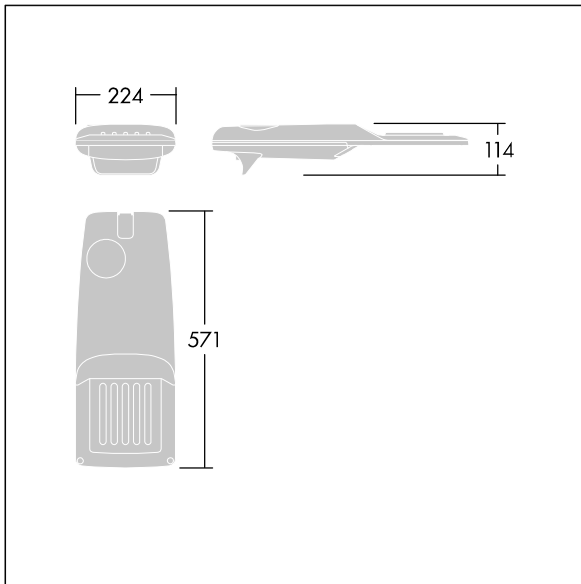

Isaro Pro

THORN

96275975 IP 12L70-740 WR M BS 3550 CL2 T60F ->

Isaro Pro

Een geavanceerde led-straatverlichtingslantaarn met 12 leds aangedreven via 700mA met Brede Weg optiek. Converter Programmeerbaar. elektrische Klasse II, IP66, IK09. Behuizing: gegoten aluminium (EN AC-44300), poedergelakt getextureerd antraciet (gelijkend op RAL7043). Bevestigingsstuk: gegoten aluminium (EN AC-44300), poedergelakt (onbekend) antraciet (gelijkend op RAL7043). Behuizing: 5 mm dik glas. Bevestigingen: roestvrij staal. Geleverd met een insteekadapter met een diam. van 60 mm, vooraf ingesteld voor paaltopmontage, kanteling van 5°. Uitgerust met een 50% vermogensreductie circuit, effectieve 3 uur vóór en 5 uur na een berekende middernacht. Het kan worden uitgeschakeld bij de installatie d.m.v. een gemakkelijk toegankelijke interne switch. Voorbedraad met 6m kabel. (geen) Compleet met 4000K LED. Overspanningsbeveiliging: 10 kV common mode, één puls; 8 kV common mode, meerdere pulsen; 6 kV differentiële mode, meerdere pulsen. Als een permanent DALI-systeem is aangesloten: 6 kV common mode en differentiële mode, meerdere pulsen.

TLG_ISRP_F_PDB_ANT.jpg

Afmetingen 571 x 224 x 114 mm
Armatuurvermogen: 26,2 W
Lichtstroom van armatuur: 3978 lm
Lichtrendement van armatuur: 152 lm/W
Gewicht: 6,24 kg
Scx: 0.05 m²

TLG_ISRP_M_LD1.wmf

Dit product bevat een lichtbron van energie-efficiëntieklasse D.