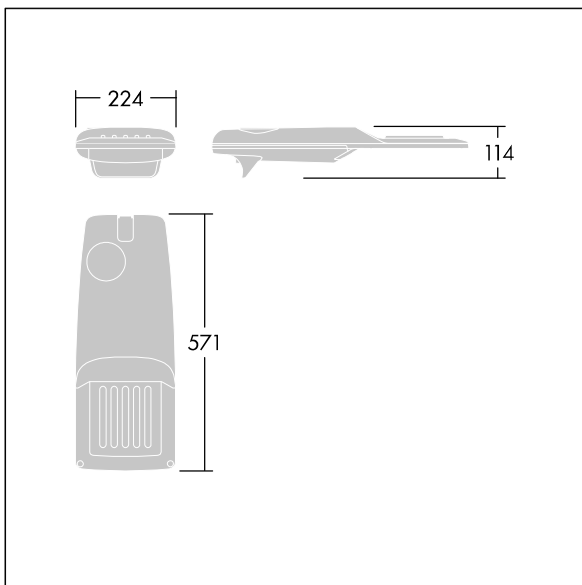

Isaro Pro

THORN

96275973 IP 12L35-740 WR M BS 3550 CL2 T60F ->

Isaro Pro

Een geavanceerde led-straatverlichtingslantaarn met 12 leds aangedreven via 350mA met Brede Weg optiek. Converter Programmeerbaar. elektrische Klasse II, IP66, IK09. Behuizing: gegoten aluminium (EN AC-44300), poedergelakt getextureerd antraciet (gelijkend op RAL7043). Bevestigingsstuk: gegoten aluminium (EN AC-44300), poedergelakt (onbekend) antraciet (gelijkend op RAL7043). Behuizing: 5 mm dik glas. Bevestigingen: roestvrij staal. Geleverd met een insteekadapter met een diam. van 60 mm, vooraf ingesteld voor paaltopmontage, kanteling van 5°. Uitgerust met een 50% vermogensreductie circuit, effectieve 3 uur vóór en 5 uur na een berekende middernacht. Het kan worden uitgeschakeld bij de installatie d.m.v. een gemakkelijk toegankelijke interne switch. Voorbedraad met 6m kabel. (geen) Compleet met 4000K LED. Overspanningsbeveiliging: 10 kV common mode, één puls; 8 kV common mode, meerdere pulsen; 6 kV differentiële mode, meerdere pulsen. Als een permanent DALI-systeem is aangesloten: 6 kV common mode en differentiële mode, meerdere pulsen.

TLG_ISRP_F_PDB_ANT.jpg

Afmetingen 571 x 224 x 114 mm
Armatuurvermogen: 13,2 W
Lichtstroom van armatuur: 2148 lm
Lichtrendement van armatuur: 163 lm/W
Gewicht: 6,24 kg
Scx: 0.05 m²

TLG_ISRP_M_LD1.wmf

Dit product bevat een lichtbron van energie-efficiëntieklasse D.