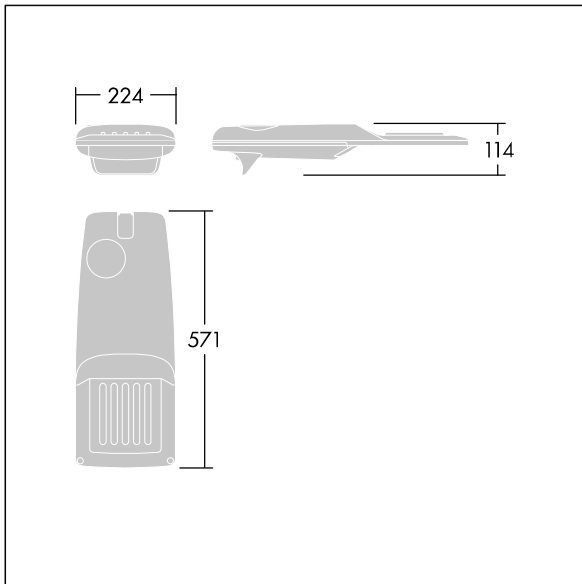

Isaro Pro

96275928 IP 24L70-740 EWR M BS 3550 CL2 M76 ANT

THORN

Isaro Pro

Een geavanceerde led-straatverlichtingslantaarn met 24 leds aangedreven via 700mA met Extra Wide Road optiek. Converter Programmeerbaar. elektrische Klasse II, IP66, IK09. Behuizing: gegoten aluminium (EN AC-44300), poedergelakt getextureerd antraciet (gelijkend op RAL7043). Bevestigingsstuk: gegoten aluminium (EN AC-44300), poedergelakt (onbekend) antraciet (gelijkend op RAL7043). Behuizing: 5 mm dik glas. Bevestigingen: roestvrij staal. Geleverd met Ø76mm spigotadapter die als post-top (0°/5°/10°/15°/20° tilt) of zij-invoer (-15°/-10°/-5°/0°/5°/10°/15° tilt) kan worden gemonteerd. Uitgerust met een 50% vermogensreductie circuit, effectieve 3 uur vóór en 5 uur na een berekende middernacht. Het kan worden uitgeschakeld bij de installatie d.m.v. een gemakkelijk toegankelijke interne switch. (geen) Compleet met 4000K LED. Overspanningsbeveiliging: 10 kV common mode, één puls; 8 kV common mode, meerdere pulsen; 6 kV differentiële mode, meerdere pulsen. Als een permanent DALI-systeem is aangesloten: 6 kV common mode en differentiële mode, meerdere pulsen.

TLG_ISRP_F_PDB_ANT.jpg

Afmetingen 571 x 224 x 114 mm

Armatuurvermogen: 51,1 W

Lichtstroom van armatuur: 7751 lm

Lichtrendement van armatuur: 152 lm/W

Gewicht: 5,53 kg

Scx: 0.05 m²

TLG_ISRP_M_LD1.wmf