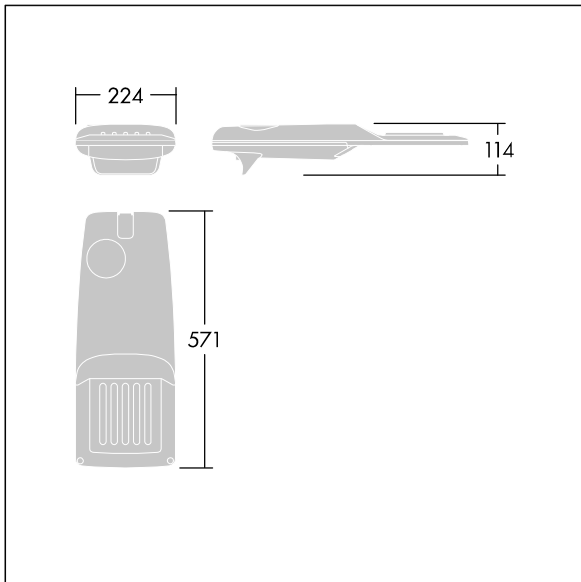

Isaro Pro

96275928 IP 24L70-740 EWR M BS 3550 CL2 M76 ANT

THORN

Isaro Pro

Een geavanceerde led-straatverlichtingslantaarn met 24 leds aangedreven via 700mA met Extra Wide Road optiek. Converter Programmeerbaar. elektrische Klasse II, IP66, IK09. Behuizing: gegoten aluminium (EN AC-44300), poedergelakt getextureerd antraciet (gelijkend op RAL7043). Bevestigingsstuk: gegoten aluminium (EN AC-44300), poedergelakt (onbekend) antraciet (gelijkend op RAL7043). Behuizing: 5 mm dik glas. Bevestigingen: roestvrij staal. Geleverd met Ø76mm spigotadapter die als post-top (0°/5°/10°/15°/20° tilt) of zij-invoer (-15°/-10°/-5°/0°/5°/10°/15° tilt) kan worden gemonteerd. Uitgerust met een 50% vermogensreductie circuit, effectieve 3 uur vóór en 5 uur na een berekende middernacht. Het kan worden uitgeschakeld bij de installatie d.m.v. een gemakkelijk toegankelijke interne switch. (geen) Compleet met 4000K LED. Overspanningsbeveiliging: 10 kV common mode, één puls; 8 kV common mode, meerdere pulsen; 6 kV differentiële mode, meerdere pulsen. Als een permanent DALI-systeem is aangesloten: 6 kV common mode en differentiële mode, meerdere pulsen.

TLG_ISRP_F_PDB_ANT.jpg

Afmetingen 571 x 224 x 114 mm

Armatuurvermogen: 51,1 W

Lichtstroom van armatuur: 7751 lm

Lichtrendement van armatuur: 152 lm/W

Gewicht: 5,53 kg

Scx: 0.05 m²

TLG_ISRP_M_LD1.wmf