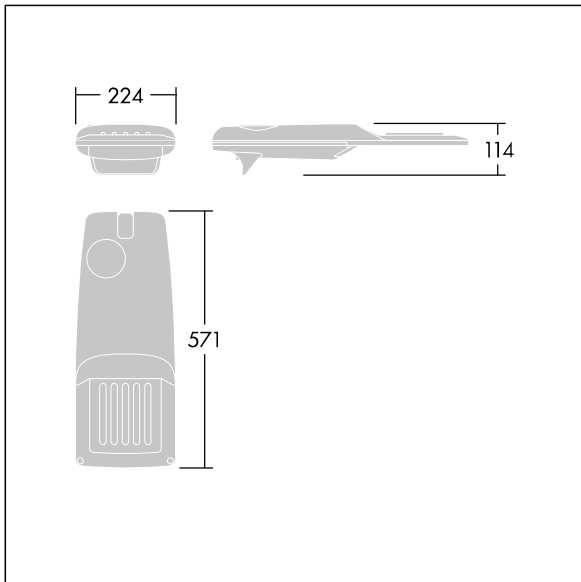

Isaro Pro

96275927 IP 24L70-740 EWR M BS 3550 CL2 M60 ANT

THORN

Isaro Pro

Een geavanceerde led-straatverlichtingslantaarn met 24 leds aangedreven via 700mA met Extra Wide Road optiek. Converter Programmeerbaar. elektrische Klasse II, IP66, IK09. Behuizing: gegoten aluminium (EN AC-44300), poedergelakt getextureerd antraciet (gelijkend op RAL7043). Bevestigingsstuk: gegoten aluminium (EN AC-44300), poedergelakt (onbekend) antraciet (gelijkend op RAL7043). Behuizing: 5 mm dik glas. Bevestigingen: roestvrij staal. Geleverd met Ø60mm spigotadapter die als post-top (0°/5°/10°/15°/20° tilt) of zij-invoer (-15°/-10°/-5°/0°/5°/10°/15° tilt) kan worden gemonteerd. Uitgerust met een 50% vermogensreductie circuit, effectieve 3 uur vóór en 5 uur na een berekende middernacht. Het kan worden uitgeschakeld bij de installatie d.m.v. een gemakkelijk toegankelijke interne switch. (geen) Compleet met 4000K LED. Overspanningsbeveiliging: 10 kV common mode, één puls; 8 kV common mode, meerdere pulsen; 6 kV differentiële mode, meerdere pulsen. Als een permanent DALI-systeem is aangesloten: 6 kV common mode en differentiële mode, meerdere pulsen.

TLG_ISRP_F_PDB_ANT.jpg

Afmetingen 571 x 224 x 114 mm

Armatuurvermogen: 51,1 W

Lichtstroom van armatuur: 7751 lm

Lichtrendement van armatuur: 152 lm/W

Gewicht: 5,53 kg

Scx: 0.05 m²

TLG_ISRP_M_LD1.wmf