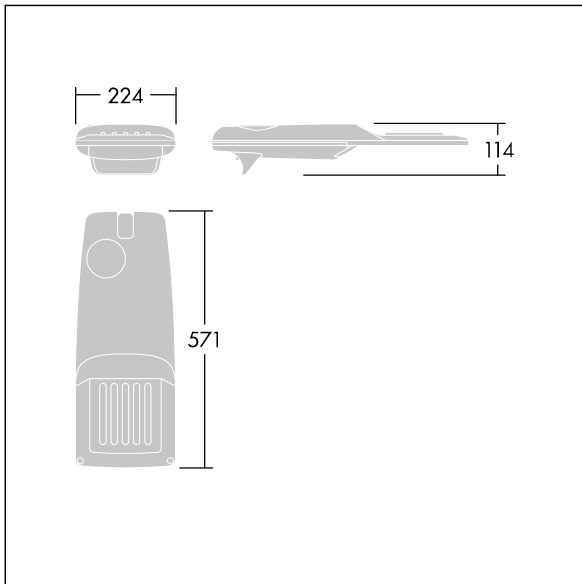

Isaro Pro

96275927 IP 24L70-740 EWR M BS 3550 CL2 M60 ANT

THORN

Isaro Pro

Een geavanceerde led-straatverlichtingslantaarn met 24 leds aangedreven via 700mA met Extra Wide Road optiek. Converter Programmeerbaar. elektrische Klasse II, IP66, IK09. Behuizing: gegoten aluminium (EN AC-44300), poedergelakt getextureerd antraciet (gelijkend op RAL7043). Bevestigingsstuk: gegoten aluminium (EN AC-44300), poedergelakt (onbekend) antraciet (gelijkend op RAL7043). Behuizing: 5 mm dik glas. Bevestigingen: roestvrij staal. Geleverd met Ø60mm spigotadapter die als post-top (0°/5°/10°/15°/20° tilt) of zij-invoer (-15°/-10°/-5°/0°/5°/10°/15° tilt) kan worden gemonteerd. Uitgerust met een 50% vermogensreductie circuit, effectieve 3 uur vóór en 5 uur na een berekende middernacht. Het kan worden uitgeschakeld bij de installatie d.m.v. een gemakkelijk toegankelijke interne switch. (geen) Compleet met 4000K LED. Overspanningsbeveiliging: 10 kV common mode, één puls; 8 kV common mode, meerdere pulsen; 6 kV differentiële mode, meerdere pulsen. Als een permanent DALI-systeem is aangesloten: 6 kV common mode en differentiële mode, meerdere pulsen.

TLG_ISRP_F_PDB_ANT.jpg

Afmetingen 571 x 224 x 114 mm

Armatuurvermogen: 51,1 W

Lichtstroom van armatuur: 7751 lm

Lichtrendement van armatuur: 152 lm/W

Gewicht: 5,53 kg

Scx: 0.05 m²

TLG_ISRP_M_LD1.wmf