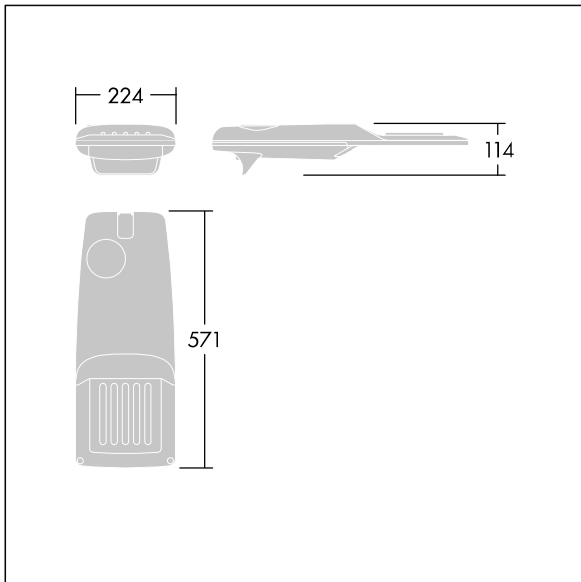

TLG\_ISRP\_F\_PDB\_ANT.jpg

Afmetingen 571 x 224 x 114 mm

Armatuurvermogen: 13,2 W

Lichtstroom van armatuur: 2102 lm

Lichtrendement van armatuur: 159 lm/W

Gewicht: 5,48 kg

Scx: 0.05 m<sup>2</sup>

TLG\_ISRP\_M\_LD1.wmf