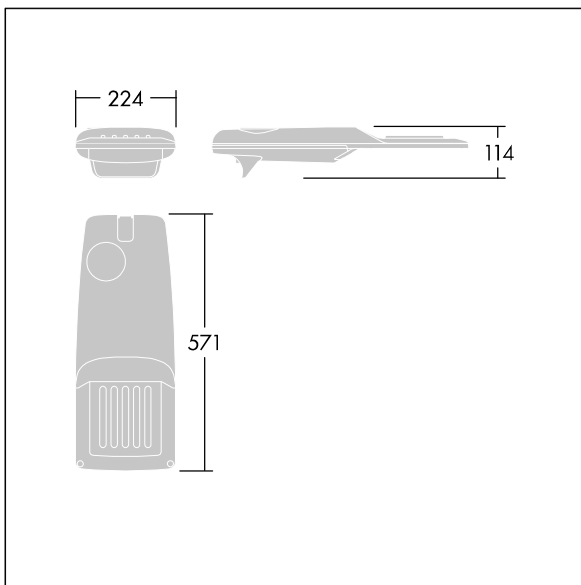

Isaro Pro

THORN

96275915 IP 12L35-740 EWR M BS 3550 CL2 M60 ANT

Isaro Pro

Een geavanceerde led-straatverlichtingslantaarn met 12 leds aangedreven via 350mA met Extra Wide Road optiek. Converter Programmeerbaar. elektrische Klasse II, IP66, IK09. Behuizing: gegoten aluminium (EN AC-44300), poedergelakt getextureerd antraciet (gelijkend op RAL7043). Bevestigingsstuk: gegoten aluminium (EN AC-44300), poedergelakt (onbekend) antraciet (gelijkend op RAL7043). Behuizing: 5 mm dik glas. Bevestigingen: roestvrij staal. Geleverd met Ø60mm spigotadapter die als post-top (0°/5°/10°/15°/20° tilt) of zij-invoer (-15°/-10°/-5°/0°/5°/10°/15° tilt) kan worden gemonteerd. Uitgerust met een 50% vermogensreductie circuit, effectieve 3 uur vóór en 5 uur na een berekende middernacht. Het kan worden uitgeschakeld bij de installatie d.m.v. een gemakkelijk toegankelijke interne switch. (geen) Compleet met 4000K LED. Overspanningsbeveiliging: 10 kV common mode, één puls; 8 kV common mode, meerdere pulsen; 6 kV differentiële mode, meerdere pulsen. Als een permanent DALI-systeem is aangesloten: 6 kV common mode en differentiële mode, meerdere pulsen.

TLG_ISRP_F_PDB_ANT.jpg

Afmetingen 571 x 224 x 114 mm

Armatuurvermogen: 13,2 W

Lichtstroom van armatuur: 2102 lm

Lichtrendement van armatuur: 159 lm/W

Gewicht: 5,48 kg

Scx: 0.05 m²

TLG_ISRP_M_LD1.wmf