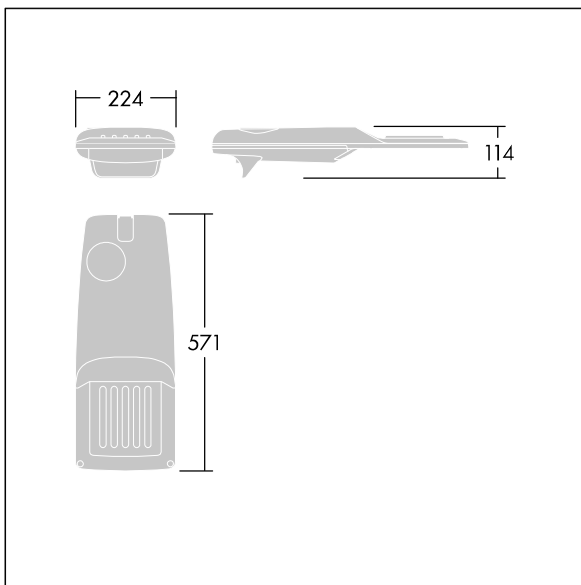

Isaro Pro

96275915 IP 12L35-740 EWR M BS 3550 CL2 M60 ANT

THORN

Isaro Pro

Een geavanceerde led-straatverlichtingslantaarn met 12 leds aangedreven via 350mA met Extra Wide Road optiek. Converter Programmeerbaar. elektrische Klasse II, IP66, IK09. Behuizing: gegoten aluminium (EN AC-44300), poedergelakt getextureerd antraciet (gelijkend op RAL7043). Bevestigingsstuk: gegoten aluminium (EN AC-44300), poedergelakt (onbekend) antraciet (gelijkend op RAL7043). Behuizing: 5 mm dik glas. Bevestigingen: roestvrij staal. Geleverd met Ø60mm spigotadapter die als post-top (0°/5°/10°/15°/20° tilt) of zij-invoer (-15°/-10°/-5°/0°/5°/10°/15° tilt) kan worden gemonteerd. Uitgerust met een 50% vermogensreductie circuit, effectieve 3 uur vóór en 5 uur na een berekende middernacht. Het kan worden uitgeschakeld bij de installatie d.m.v. een gemakkelijk toegankelijke interne switch. (geen) Compleet met 4000K LED. Overspanningsbeveiliging: 10 kV common mode, één puls; 8 kV common mode, meerdere pulsen; 6 kV differentiële mode, meerdere pulsen. Als een permanent DALI-systeem is aangesloten: 6 kV common mode en differentiële mode, meerdere pulsen.

TLG_ISRP_F_PDB_ANT.jpg

Afmetingen 571 x 224 x 114 mm

Armatuurvermogen: 13,2 W

Lichtstroom van armatuur: 2102 lm

Lichtrendement van armatuur: 159 lm/W

Gewicht: 5,48 kg

Scx: 0.05 m²

TLG_ISRP_M_LD1.wmf