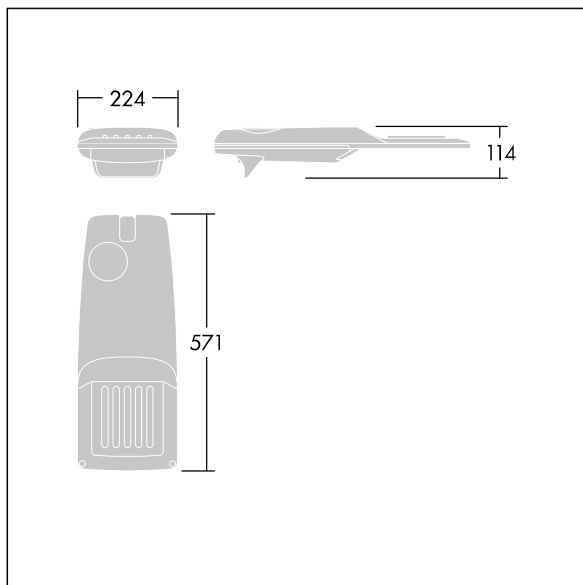

Isaro Pro

96275906 IP 24L70-740 WR M BS 3550 CL2 M76 ANT

THORN

Isaro Pro

Een geavanceerde led-straatverlichtingslantaarn met 24 leds aangedreven via 700mA met Brede Weg optiek. Converter Programmeerbaar. elektrische Klasse II, IP66, IK09. Behuizing: gegoten aluminium (EN AC-44300), poedergelakt getextureerd antraciet (gelijkend op RAL7043). Bevestigingsstuk: gegoten aluminium (EN AC-44300), poedergelakt (onbekend) antraciet (gelijkend op RAL7043). Behuizing: 5 mm dik glas. Bevestigingen: roestvrij staal. Geleverd met Ø76mm spigotadapter die als post-top (0°/5°/10°/15°/20° tilt) of zij-invoer (-15°/-10°/-5°/0°/5°/10°/15° tilt) kan worden gemonteerd. Uitgerust met een 50% vermogensreductie circuit, effectieve 3 uur vóór en 5 uur na een berekende middernacht. Het kan worden uitgeschakeld bij de installatie d.m.v. een gemakkelijk toegankelijke interne switch. (geen) Compleet met 4000K LED. Overspanningsbeveiliging: 10 kV common mode, één puls; 8 kV common mode, meerdere pulsen; 6 kV differentiële mode, meerdere pulsen. Als een permanent DALI-systeem is aangesloten: 6 kV common mode en differentiële mode, meerdere pulsen.

TLG_ISRP_F_PDB_ANT.jpg

Afmetingen 571 x 224 x 114 mm

Armatuurvermogen: 51,1 W

Lichtstroom van armatuur: 7919 lm

Lichtrendement van armatuur: 155 lm/W

Gewicht: 5,53 kg

Scx: 0.05 m²

TLG_ISRP_M_LD1.wmf