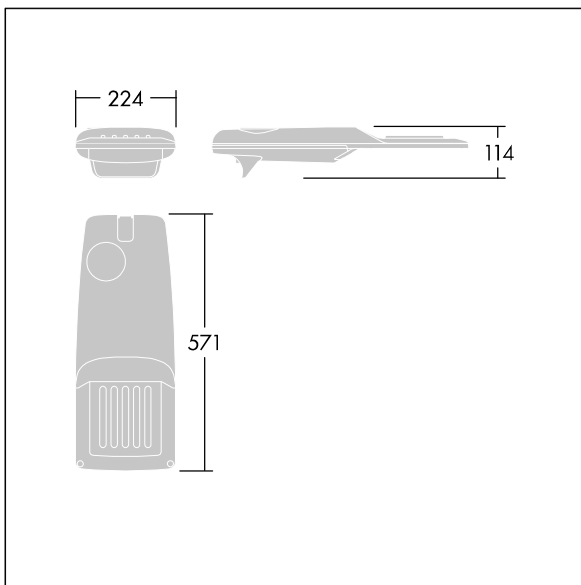

TLG\_ISRP\_F\_PDB\_ANT.jpg

Afmetingen 571 x 224 x 114 mm

Armatuurvermogen: 51,1 W

Lichtstroom van armatuur: 7919 lm

Lichtrendement van armatuur: 155 lm/W

Gewicht: 5,53 kg

Scx: 0.05 m<sup>2</sup>

TLG\_ISRP\_M\_LD1.wmf