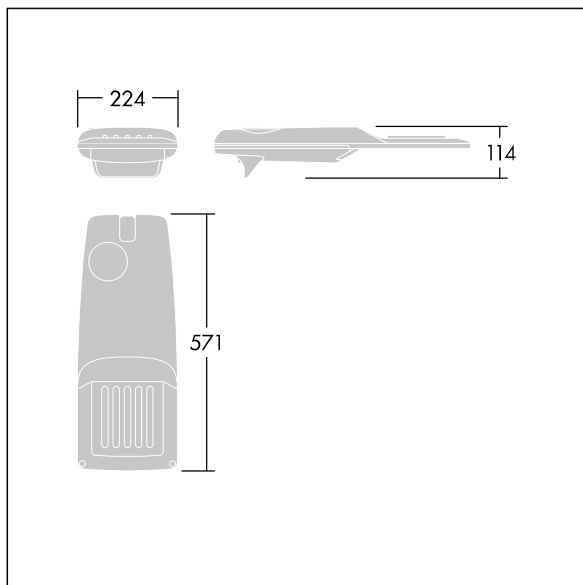

Isaro Pro

96275905 IP 24L70-740 WR M BS 3550 CL2 M60 ANT

THORN

Isaro Pro

Een geavanceerde led-straatverlichtingslantaarn met 24 leds aangedreven via 700mA met Brede Weg optiek. Converter Programmeerbaar. elektrische Klasse II, IP66, IK09. Behuizing: gegoten aluminium (EN AC-44300), poedergelakt getextureerd antraciet (gelijkend op RAL7043). Bevestigingsstuk: gegoten aluminium (EN AC-44300), poedergelakt (onbekend) antraciet (gelijkend op RAL7043). Behuizing: 5 mm dik glas. Bevestigingen: roestvrij staal. Geleverd met Ø60mm spigotadapter die als post-top (0°/5°/10°/15°/20° tilt) of zij-invoer (-15°/-10°/-5°/0°/5°/10°/15° tilt) kan worden gemonteerd. Uitgerust met een 50% vermogensreductie circuit, effectieve 3 uur vóór en 5 uur na een berekende middernacht. Het kan worden uitgeschakeld bij de installatie d.m.v. een gemakkelijk toegankelijke interne switch. (geen) Compleet met 4000K LED. Overspanningsbeveiliging: 10 kV common mode, één puls; 8 kV common mode, meerdere pulsen; 6 kV differentiële mode, meerdere pulsen. Als een permanent DALI-systeem is aangesloten: 6 kV common mode en differentiële mode, meerdere pulsen.

TLG_ISRP_F_PDB_ANT.jpg

Afmetingen 571 x 224 x 114 mm

Armatuurvermogen: 51,1 W

Lichtstroom van armatuur: 7919 lm

Lichtrendement van armatuur: 155 lm/W

Gewicht: 5,53 kg

Scx: 0.05 m²

TLG_ISRP_M_LD1.wmf