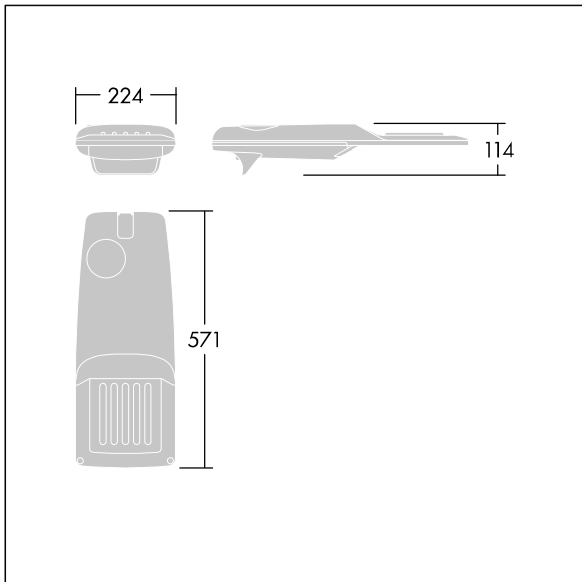

Isaro Pro

THORN

96275901 IP 24L35-740 WR M BS 3550 CL2 M60 ANT

Isaro Pro

Een geavanceerde led-straatverlichtingslantaarn met 24 leds aangedreven via 350mA met Brede Weg optiek. Converter Programmeerbaar. elektrische Klasse II, IP66, IK09. Behuizing: gegoten aluminium (EN AC-44300), poedergelakt getextureerd antraciet (gelijkend op RAL7043). Bevestigingsstuk: gegoten aluminium (EN AC-44300), poedergelakt (onbekend) antraciet (gelijkend op RAL7043). Behuizing: 5 mm dik glas. Bevestigingen: roestvrij staal. Geleverd met Ø60mm spigotadapter die als post-top (0°/5°/10°/15°/20° tilt) of zij-invoer (-15°/-10°/-5°/0°/5°/10°/15° tilt) kan worden gemonteerd. Uitgerust met een 50% vermogensreductie circuit, effectieve 3 uur vóór en 5 uur na een berekende middernacht. Het kan worden uitgeschakeld bij de installatie d.m.v. een gemakkelijk toegankelijke interne switch. (geen) Compleet met 4000K LED. Overspanningsbeveiliging: 10 kV common mode, één puls; 8 kV common mode, meerdere pulsen; 6 kV differentiële mode, meerdere pulsen. Als een permanent DALI-systeem is aangesloten: 6 kV common mode en differentiële mode, meerdere pulsen.

TLG_ISRP_F_PDB_ANT.jpg

Afmetingen 571 x 224 x 114 mm

Armatuurvermogen: 25,7 W

Lichtstroom van armatuur: 4288 lm

Lichtrendement van armatuur: 167 lm/W

Gewicht: 5,53 kg

Scx: 0.05 m²

TLG_ISRP_M_LD1.wmf