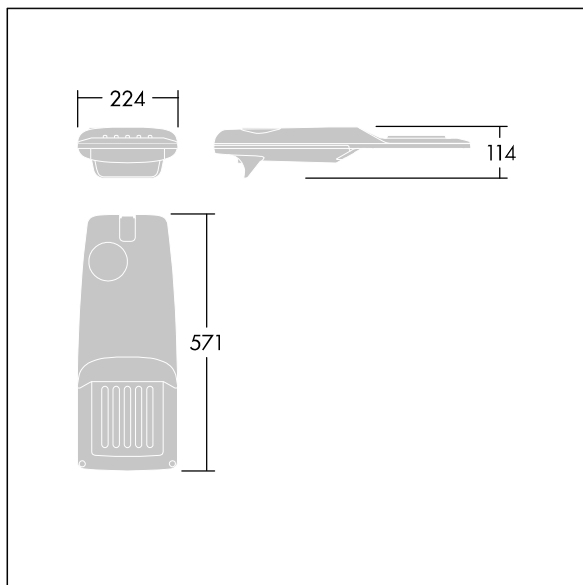

Isaro Pro

96275898 IP 12L70-740 WR M BS 3550 CL2 M76 ANT

THORN

Isaro Pro

Een geavanceerde led-straatverlichtingslantaarn met 12 leds aangedreven via 700mA met Brede Weg optiek. Converter Programmeerbaar. elektrische Klasse II, IP66, IK09. Behuizing: gegoten aluminium (EN AC-44300), poedergelakt getextureerd antraciet (gelijkend op RAL7043). Bevestigingsstuk: gegoten aluminium (EN AC-44300), poedergelakt (onbekend) antraciet (gelijkend op RAL7043). Behuizing: 5 mm dik glas. Bevestigingen: roestvrij staal. Geleverd met Ø76mm spigotadapter die als post-top (0°/5°/10°/15°/20° tilt) of zij-invoer (-15°/-10°/-5°/0°/5°/10°/15° tilt) kan worden gemonteerd. Uitgerust met een 50% vermogensreductie circuit, effectieve 3 uur vóór en 5 uur na een berekende middernacht. Het kan worden uitgeschakeld bij de installatie d.m.v. een gemakkelijk toegankelijke interne switch. (geen) Compleet met 4000K LED. Overspanningsbeveiliging: 10 kV common mode, één puls; 8 kV common mode, meerdere pulsen; 6 kV differentiële mode, meerdere pulsen. Als een permanent DALI-systeem is aangesloten: 6 kV common mode en differentiële mode, meerdere pulsen.

TLG_ISRP_F_PDB_ANT.jpg

Afmetingen 571 x 224 x 114 mm

Armatuurvermogen: 26,2 W

Lichtstroom van armatuur: 3978 lm

Lichtrendement van armatuur: 152 lm/W

Gewicht: 5,48 kg

Scx: 0.05 m²

TLG_ISRP_M_LD1.wmf