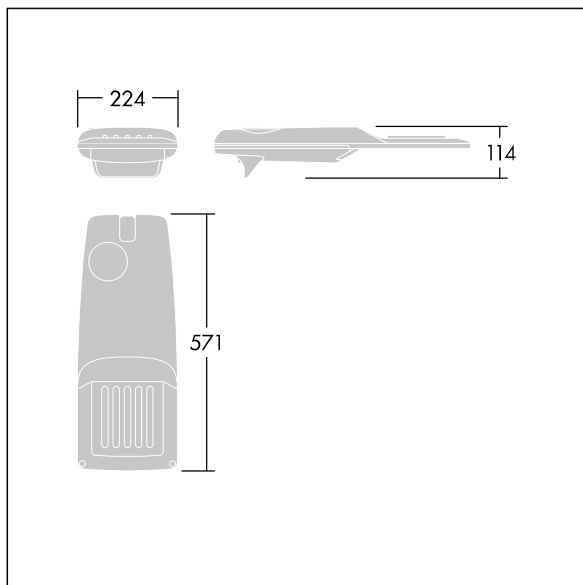

Isaro Pro

96275897 IP 12L70-740 WR M BS 3550 CL2 M60 ANT

THORN

Isaro Pro

Een geavanceerde led-straatverlichtingslantaarn met 12 leds aangedreven via 700mA met Brede Weg optiek. Converter Programmeerbaar. elektrische Klasse II, IP66, IK09. Behuizing: gegoten aluminium (EN AC-44300), poedergelakt getextureerd antraciet (gelijkend op RAL7043). Bevestigingsstuk: gegoten aluminium (EN AC-44300), poedergelakt (onbekend) antraciet (gelijkend op RAL7043). Behuizing: 5 mm dik glas. Bevestigingen: roestvrij staal. Geleverd met Ø60mm spigotadapter die als post-top (0°/5°/10°/15°/20° tilt) of zij-invoer (-15°/-10°/-5°/0°/5°/10°/15° tilt) kan worden gemonteerd. Uitgerust met een 50% vermogensreductie circuit, effectieve 3 uur vóór en 5 uur na een berekende middernacht. Het kan worden uitgeschakeld bij de installatie d.m.v. een gemakkelijk toegankelijke interne switch. (geen) Compleet met 4000K LED. Overspanningsbeveiliging: 10 kV common mode, één puls; 8 kV common mode, meerdere pulsen; 6 kV differentiële mode, meerdere pulsen. Als een permanent DALI-systeem is aangesloten: 6 kV common mode en differentiële mode, meerdere pulsen.

TLG_ISRP_F_PDB_ANT.jpg

Afmetingen 571 x 224 x 114 mm

Armatuurvermogen: 26,2 W

Lichtstroom van armatuur: 3978 lm

Lichtrendement van armatuur: 152 lm/W

Gewicht: 5,48 kg

Scx: 0.05 m²

TLG_ISRP_M_LD1.wmf