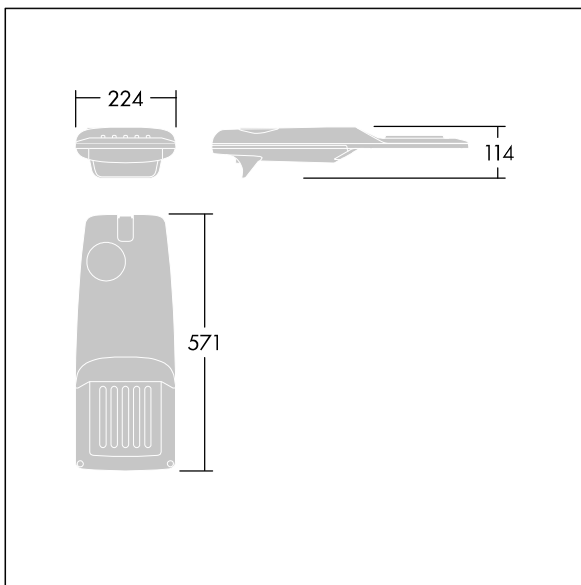

Isaro Pro

96275897 IP 12L70-740 WR M BS 3550 CL2 M60 ANT

THORN

Isaro Pro

Een geavanceerde led-straatverlichtingslantaarn met 12 leds aangedreven via 700mA met Brede Weg optiek. Converter Programmeerbaar. elektrische Klasse II, IP66, IK09. Behuizing: gegoten aluminium (EN AC-44300), poedergelakt getextureerd antraciet (gelijkend op RAL7043). Bevestigingsstuk: gegoten aluminium (EN AC-44300), poedergelakt (onbekend) antraciet (gelijkend op RAL7043). Behuizing: 5 mm dik glas. Bevestigingen: roestvrij staal. Geleverd met Ø60mm spigotadapter die als post-top (0°/5°/10°/15°/20° tilt) of zij-invoer (-15°/-10°/-5°/0°/5°/10°/15° tilt) kan worden gemonteerd. Uitgerust met een 50% vermogensreductie circuit, effectieve 3 uur vóór en 5 uur na een berekende middernacht. Het kan worden uitgeschakeld bij de installatie d.m.v. een gemakkelijk toegankelijke interne switch. (geen) Compleet met 4000K LED. Overspanningsbeveiliging: 10 kV common mode, één puls; 8 kV common mode, meerdere pulsen; 6 kV differentiële mode, meerdere pulsen. Als een permanent DALI-systeem is aangesloten: 6 kV common mode en differentiële mode, meerdere pulsen.

TLG_ISRP_F_PDB_ANT.jpg

Afmetingen 571 x 224 x 114 mm

Armatuurvermogen: 26,2 W

Lichtstroom van armatuur: 3978 lm

Lichtrendement van armatuur: 152 lm/W

Gewicht: 5,48 kg

Scx: 0.05 m²

TLG_ISRP_M_LD1.wmf