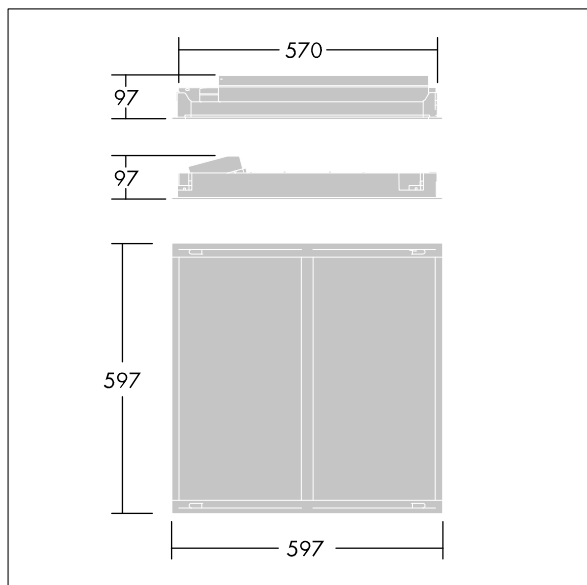

TLG_IQWV_M_600.wmf

Dit product bevat een lichtbron van energie-efficiëntieklasse D.

De met een * aangeduide waarden zijn nominale waarden. Thorn maakt gebruik van beproefde componenten van toonaangevende leveranciers, maar er kunnen zich echter geïsoleerde gevallen van technologie-gerelateerde storingen van individuele LED's voordoen gedurende de nominale levensduur van het product. Internationale normen bepalen de tolerantie in de initiële flux en de aangesloten belasting op ± 10%. Tenzij anders aangegeven, gelden de waarden voor een omgevingstemperatuur van 25°C.

De producten van Thorn Lighting worden permanent verder ontwikkeld. We behouden ons het recht voor om zonder verdere publicatie technische of vormelijke wijzigingen aan onze producten aan te brengen.
© Thorn Lighting