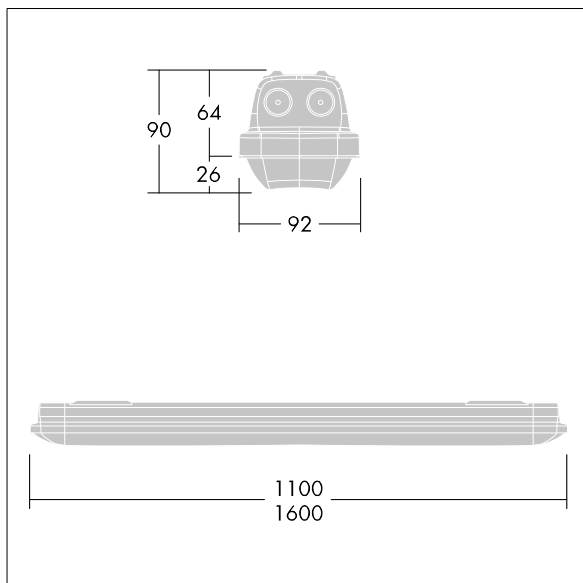

Afmetingen 1600 x 92 x 90 mm  
Armatuurvermogen: 56,2 W  
Lichtstroom van armatuur: 7960 lm  
Lichtrendement van armatuur: 142 lm/W  
Gewicht: 2,14 kg

TLG\_AQUP\_F\_PDB\_1600MED.jpg

TLG\_AQUP\_M\_LD1.wmf