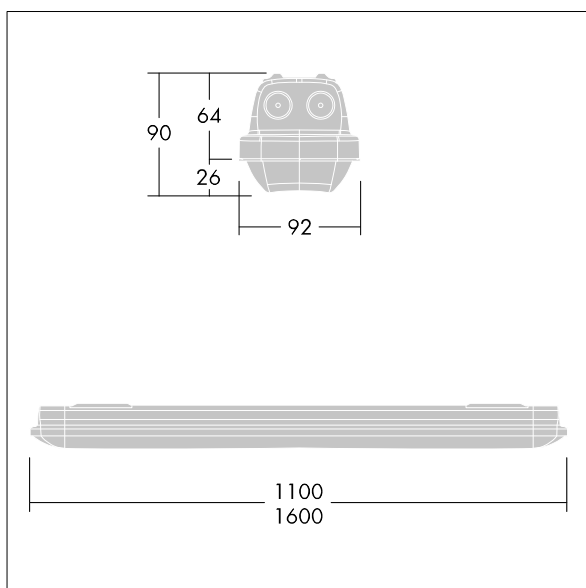

Aquaforce Pro

THORN

96631032 AQFPRO L LED4300-840 PC WB MWCF

Aquaforce Pro

Een IP66, stof- en vochtbestendige led-armatuur. Dimbaar met DALI/DSI Armatuur met bewegingssensor en gangfunctie (onbekend). Met breed straalspreading, elektrische Klasse I. Overkapping: lichtgrijs polycarbonaat (PC). Diffusor: uitstekende transmissie opaal polycarbonaat (PC) met prisma's. Gepatenteerd klemmechanisme EasyClick voor klemloze montage of diffusor. Voor opbouw- of pendelmontage. Beugels voor een snelle opbouwmontage. Geschikt voor aan het plafond of aan de muur (zowel verticaal als horizontaal). Buismontage-, pendelketting- en draagkabelkits zijn apart verkrijgbaar. Geïntegreerde aanwezigheidsdetector voor dimcontrole (gangfunctie). omgevingstemperatuur: -20°C tot +45°C. Compleet met 4000K LED..

Afmetingen 1600 x 92 x 90 mm
Armatuurvermogen: 30,1 W
Lichtstroom van armatuur: 4350 lm
Lichtrendement van armatuur: 145 lm/W
Gewicht: 2,14 kg

TLG_AQUP_F_PDB_1600WD.jpg

TLG_AQUP_M_LD1.wmf

De met een * aangeduide waarden zijn nominale waarden. Thorn maakt gebruik van beproefde componenten van toonaangevende leveranciers, maar er kunnen zich echter geïsoleerde gevallen van technologie-gerelateerde storingen van individuele LED's voordoen gedurende de nominale levensduur van het product. Internationale normen bepalen de tolerantie in de initiële flux en de aangesloten belasting op $\pm 10\%$. Tenzij anders aangegeven, gelden de waarden voor een omgevingstemperatuur van 25°C.