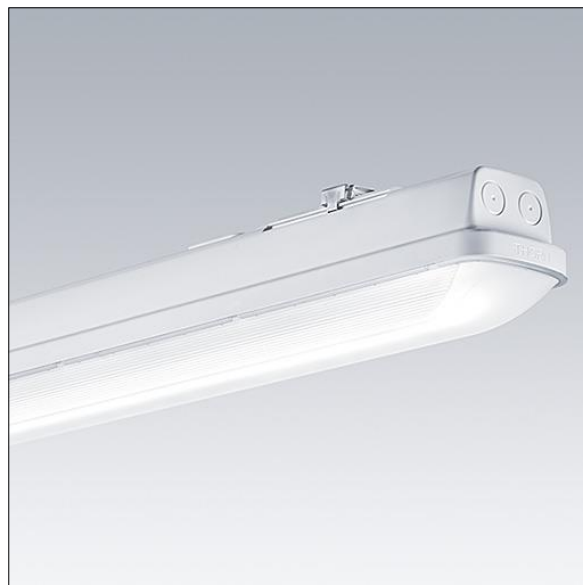

TLG_AQUP_F_PDB_1600WD.jpg