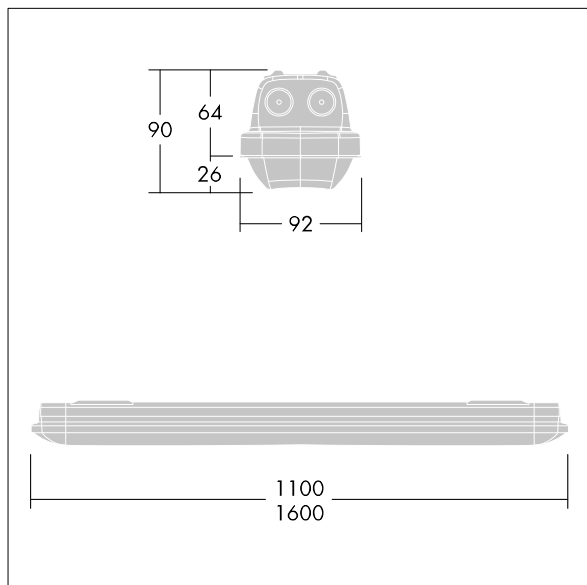

Afmetingen 1600 x 92 x 90 mm

Armatuurvermogen: 28,7 W

Lichtstroom van armatuur: 4350 lm

Lichtrendement van armatuur: 152 lm/W

Gewicht: 2,14 kg

TLG\_AQUP\_F\_PDB\_1600WD.jpg

TLG\_AQUP\_M\_LD1.wmf

De met een \* aangeduide waarden zijn nominale waarden. Thorn maakt gebruik van beproefde componenten van toonaangevende leveranciers, maar er kunnen zich echter geïsoleerde gevallen van technologie-gerelateerde storingen van individuele LED's voordoen gedurende de nominale levensduur van het product. Internationale normen bepalen de tolerantie in de initiële flux en de aangesloten belasting op  $\pm 10\%$ . Tenzij anders aangegeven, gelden de waarden voor een omgevingstemperatuur van 25°C.