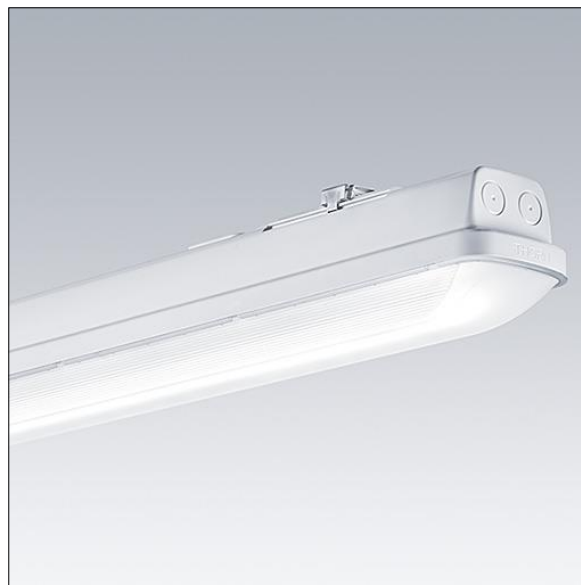

## Aquaforce Pro

Een IP66, stof- en vochtbestendige led-armatuur. Dimbaar met DALI/DSI DALI dimbaar Armatuur met individuele batterijvoeding voor 3 uur veiligheidslicht in permanente- of stand-by-modus, automatische test (Autotest) door de armatuur, optioneel centrale bewaking via DALI, aanduiding van armatuurstatus via status-LED. Met breed straalspreading, elektrische Klasse I. Overkapping: lichtgrijs polycarbonaat (PC). Diffusor: uitstekende transmissie opaal polycarbonaat (PC) met prisma's. Gepatenteerd klemmechanisme EasyClick voor klemloze montage of diffusor. Voor opbouw- of pendelmontage. Beugels voor een snelle opbouwmontage. Geschikt voor aan het plafond of aan de muur (zowel verticaal als horizontaal). Buismontage-, pendelketting- en draagkabelkits zijn apart verkrijgbaar. omgevingstemperatuur: 0°C tot +25°C. Compleet met 4000K LED..

Afmetingen 1600 x 92 x 90 mm  
Armatuurvermogen: 32,9 W  
Lichtstroom van armatuur: 4350 lm  
Lichtrendement van armatuur: 132 lm/W  
Gewicht: 2,5 kg

TLG\_AQUP\_F\_PDB\_1600WD.jpg

TLG\_AQUP\_M\_LD1.wmf

De met een \* aangeduide waarden zijn nominale waarden. Thorn maakt gebruik van beproefde componenten van toonaangevende leveranciers, maar er kunnen zich echter geïsoleerde gevallen van technologie-gerelateerde storingen van individuele LED's voordoen gedurende de nominale levensduur van het product. Internationale normen bepalen de tolerantie in de initiële flux en de aangesloten belasting op  $\pm 10\%$ . Tenzij anders aangegeven, gelden de waarden voor een omgevingstemperatuur van 25°C.