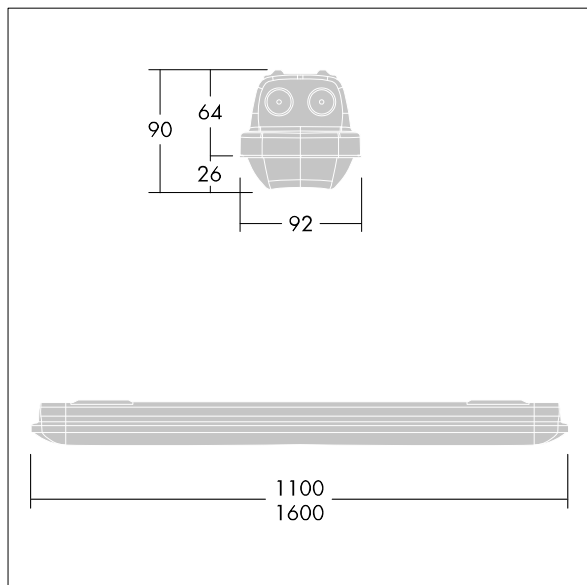

Aquaforce Pro

THORN

96631029 AQFPRO L LED4300-840 PC WB HFI E3D

Aquaforce Pro

Een IP66, stof- en vochtbestendige led-armatuur. Dimbaar met DALI/DSI DALI dimbaar Armatuur met individuele batterijvoeding voor 3 uur veiligheidslicht in permanente- of stand-by-modus, automatische test (Autotest) door de armatuur, optioneel centrale bewaking via DALI, aanduiding van armatuurstatus via status-LED. Met breed straalspreading, elektrische Klasse I. Overkapping: lichtgrijs polycarbonaat (PC). Diffusor: uitstekende transmissie opaal polycarbonaat (PC) met prisma's. Gepatenteerd klemmechanisme EasyClick voor klemloze montage of diffusor. Voor opbouw- of pendelmontage. Beugels voor een snelle opbouwmontage. Geschikt voor aan het plafond of aan de muur (zowel verticaal als horizontaal). Buismontage-, pendelketting- en draagkabelkits zijn apart verkrijgbaar. omgevingstemperatuur: 0°C tot +25°C. Compleet met 4000K LED..

Afmetingen 1600 x 92 x 90 mm
Armatuurvermogen: 32,9 W
Lichtstroom van armatuur: 4350 lm
Lichtrendement van armatuur: 132 lm/W
Gewicht: 2,5 kg

TLG_AQUP_F_PDB_1600WD.jpg

TLG_AQUP_M_LD1.wmf

De met een * aangeduide waarden zijn nominale waarden. Thorn maakt gebruik van beproefde componenten van toonaangevende leveranciers, maar er kunnen zich echter geïsoleerde gevallen van technologie-gerelateerde storingen van individuele LED's voordoen gedurende de nominale levensduur van het product. Internationale normen bepalen de tolerantie in de initiële flux en de aangesloten belasting op $\pm 10\%$. Tenzij anders aangegeven, gelden de waarden voor een omgevingstemperatuur van 25°C.