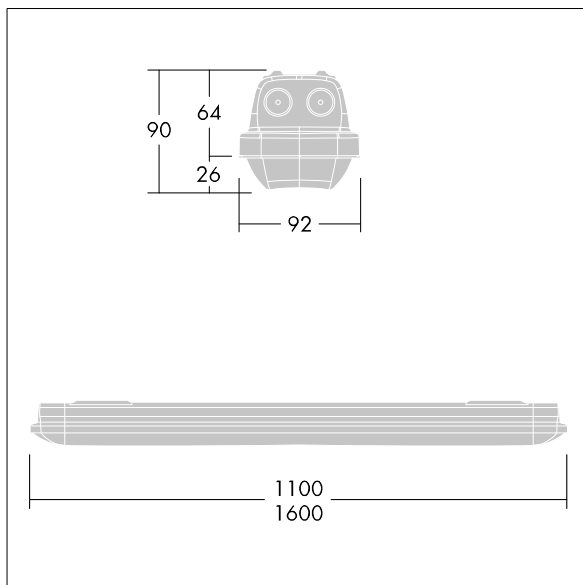

Afmetingen 1600 x 92 x 90 mm  
Armatuurvermogen: 55,5 W  
Lichtstroom van armatuur: 7960 lm  
Lichtrendement van armatuur: 143 lm/W  
Gewicht: 2,13 kg

TLG\_AQUP\_F\_PDB\_QC.jpg

TLG\_AQUP\_M\_LD1.wmf

De met een \* aangeduide waarden zijn nominale waarden. Thorn maakt gebruik van beproefde componenten van toonaangevende leveranciers, maar er kunnen zich echter geïsoleerde gevallen van technologie-gerelateerde storingen van individuele LED's voordoen gedurende de nominale levensduur van het product. Internationale normen bepalen de tolerantie in de initiële flux en de aangesloten belasting op  $\pm 10\%$ . Tenzij anders aangegeven, gelden de waarden voor een omgevingstemperatuur van 25°C.