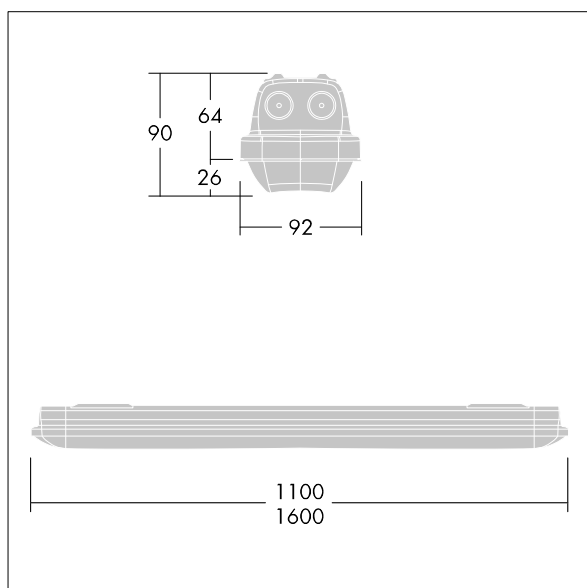

Aquaforce Pro

96631025 AQFPRO L LED8000-840 PC MB HFI

THORN

Aquaforce Pro

Een IP66, stof- en vochtbestendige led-armatuur. Dimbaar met DALI/DSI DALI dimbaar (onbekend). Met medium straalspreading, elektrische Klasse I. Overkapping: lichtgrijs polycarbonaat (PC). Diffusor: uitstekende transmissie opaal polycarbonaat (PC) met prisma's. Gepatenteerd klemmechanisme EasyClick voor klemloze montage of diffusor. Voor opbouw- of pendelmontage. Beugels voor een snelle opbouwmontage. Geschikt voor aan het plafond of aan de muur (zowel verticaal als horizontaal). Buismontage-, pendelketting- en draagkabelkits zijn apart verkrijgbaar. Geschikt voor doorvoerbedrading met H05VV- of NYM-kabel (10A). omgevingstemperatuur: -20°C tot +30°C. Compleet met 4000K LED..

Afmetingen 1600 x 92 x 90 mm
Armatuurvermogen: 55,5 W
Lichtstroom van armatuur: 7960 lm
Lichtrendement van armatuur: 143 lm/W
Gewicht: 2,1 kg

TLG_AQUP_F_PDB_1600MED.jpg

TLG_AQUP_M_LD1.wmf

De met een * aangeduide waarden zijn nominale waarden. Thorn maakt gebruik van beproefde componenten van toonaangevende leveranciers, maar er kunnen zich echter geïsoleerde gevallen van technologie-gerelateerde storingen van individuele LED's voordoen gedurende de nominale levensduur van het product. Internationale normen bepalen de tolerantie in de initiële flux en de aangesloten belasting op $\pm 10\%$. Tenzij anders aangegeven, gelden de waarden voor een omgevingstemperatuur van 25°C.