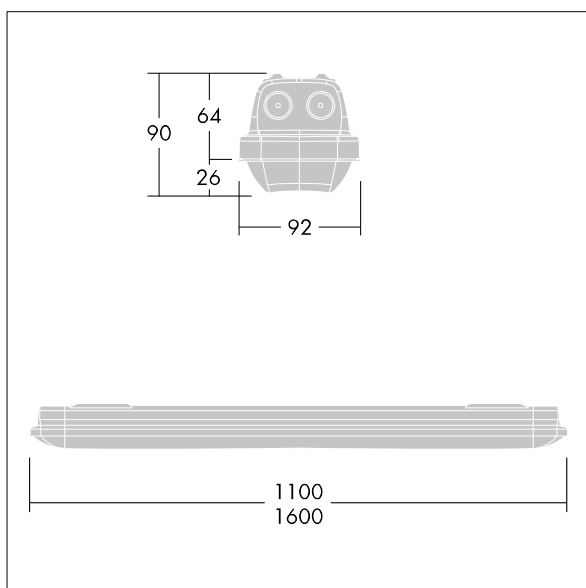

Afmetingen 1600 x 92 x 90 mm  
Armatuurvermogen: 29,4 W  
Lichtstroom van armatuur: 4350 lm  
Lichtrendement van armatuur: 148 lm/W  
Gewicht: 2,1 kg

TLG\_AQUP\_F\_PDB\_1600MED.jpg

TLG\_AQUP\_M\_LD1.wmf