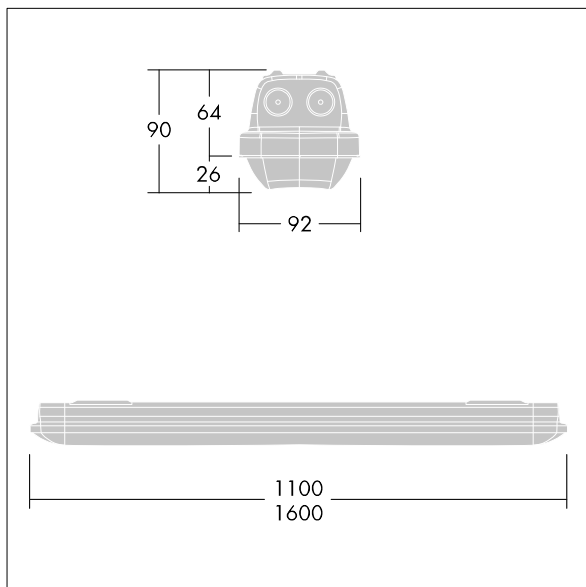

Afmetingen 1100 x 92 x 90 mm

Armatuurvermogen: 39,1 W

Lichtstroom van armatuur: 5220 lm

Lichtrendement van armatuur: 134 lm/W

Gewicht: 1,74 kg

TLG_AQUP_F_PDB_1100MED.jpg

TLG_AQUP_M_LD1.wmf

De met een * aangeduide waarden zijn nominale waarden. Thorn maakt gebruik van beproefde componenten van toonaangevende leveranciers, maar er kunnen zich echter geïsoleerde gevallen van technologie-gerelateerde storingen van individuele LED's voordoen gedurende de nominale levensduur van het product. Internationale normen bepalen de tolerantie in de initiële flux en de aangesloten belasting op $\pm 10\%$. Tenzij anders aangegeven, gelden de waarden voor een omgevingstemperatuur van 25°C.