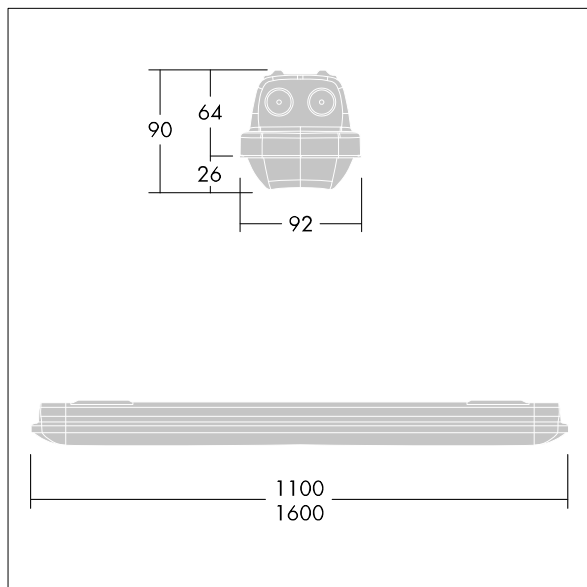

Afmetingen 1100 x 92 x 90 mm

Armatuurvermogen: 39,1 W

Lichtstroom van armatuur: 5220 lm

Lichtrendement van armatuur: 134 lm/W

Gewicht: 1,74 kg

TLG\_AQUP\_F\_PDB\_1100MED.jpg

TLG\_AQUP\_M\_LD1.wmf

De met een \* aangeduide waarden zijn nominale waarden. Thorn maakt gebruik van beproefde componenten van toonaangevende leveranciers, maar er kunnen zich echter geïsoleerde gevallen van technologie-gerelateerde storingen van individuele LED's voordoen gedurende de nominale levensduur van het product. Internationale normen bepalen de tolerantie in de initiële flux en de aangesloten belasting op  $\pm 10\%$ . Tenzij anders aangegeven, gelden de waarden voor een omgevingstemperatuur van 25°C.