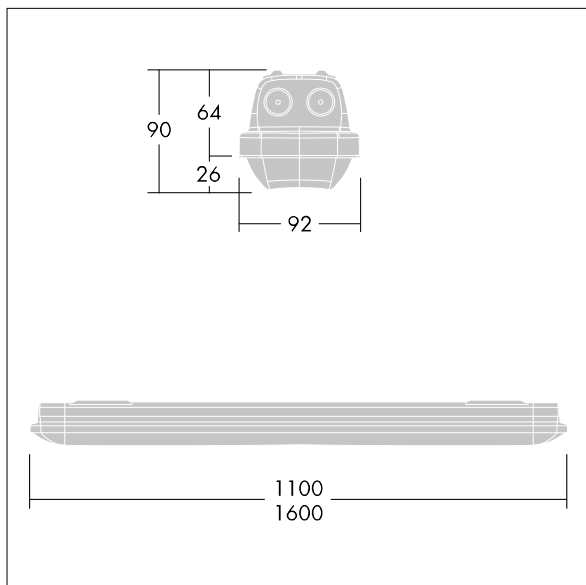

Afmetingen 1100 x 92 x 90 mm

Armatuurvermogen: 38,5 W

Lichtstroom van armatuur: 5220 lm

Lichtrendement van armatuur: 136 lm/W

Gewicht: 1,74 kg

TLG_AQUP_F_PDB_1100MED.jpg

TLG_AQUP_M_LD1.wmf

De met een * aangeduide waarden zijn nominale waarden. Thorn maakt gebruik van beproefde componenten van toonaangevende leveranciers, maar er kunnen zich echter geïsoleerde gevallen van technologie-gerelateerde storingen van individuele LED's voordoen gedurende de nominale levensduur van het product. Internationale normen bepalen de tolerantie in de initiële flux en de aangesloten belasting op $\pm 10\%$. Tenzij anders aangegeven, gelden de waarden voor een omgevingstemperatuur van 25°C.