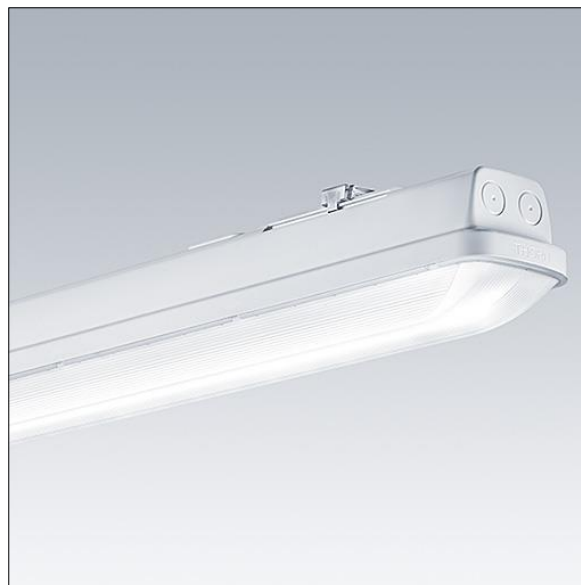

## Aquaforce Pro

Een IP66, stof- en vochtbestendige led-armatuur. Dimbaar met DALI/DSI Armatuur met bewegingssensor en gangfunctie (onbekend). Met medium straa spreiding, elektrische Klasse I. Overkapping: lichtgrijs polycarbonaat (PC). Diffusor: uitstekende transmissie opaal polycarbonaat (PC) met prisma's. Gepatenteerd klemmechanisme EasyClick voor klemloze montage of diffusor. Voor opbouw- of pendelmontage. Beugels voor een snelle opbouwmontage. Geschikt voor aan het plafond of aan de muur (zowel verticaal als horizontaal). Buismontage-, pendelketting- en draagkabelkits zijn apart verkrijgbaar. Geschikt voor doorvoerbedrading met H05VV- of NYM-kabel (10A). Geïntegreerde aanwezigheidsdetector voor dimcontrole (gangfunctie). omgevingstemperatuur: -20°C tot +35°C. Compleet met 4000K LED..

Afmetingen 1100 x 92 x 90 mm

Armatuurvermogen: 30,6 W

Lichtstroom van armatuur: 4400 lm

Lichtrendement van armatuur: 144 lm/W

Gewicht: 1,74 kg

TLG\_AQUP\_F\_PDB\_1100MED.jpg

TLG\_AQUP\_M\_LD1.wmf

De met een \* aangeduide waarden zijn nominale waarden. Thorn maakt gebruik van beproefde componenten van toonaangevende leveranciers, maar er kunnen zich echter geïsoleerde gevallen van technologie-gerelateerde storingen van individuele LED's voordoen gedurende de nominale levensduur van het product. Internationale normen bepalen de tolerantie in de initiële flux en de aangesloten belasting op  $\pm 10\%$ . Tenzij anders aangegeven, gelden de waarden voor een omgevingstemperatuur van 25°C.