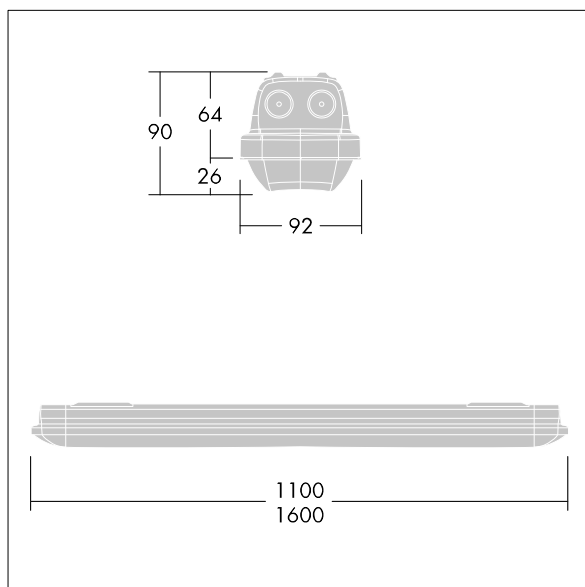

Afmetingen 1100 x 92 x 90 mm

Armatuurvermogen: 30,6 W

Lichtstroom van armatuur: 4400 lm

Lichtrendement van armatuur: 144 lm/W

Gewicht: 1,74 kg

TLG\_AQUP\_F\_PDB\_1100MED.jpg

TLG\_AQUP\_M\_LD1.wmf

De met een \* aangeduide waarden zijn nominale waarden. Thorn maakt gebruik van beproefde componenten van toonaangevende leveranciers, maar er kunnen zich echter geïsoleerde gevallen van technologie-gerelateerde storingen van individuele LED's voordoen gedurende de nominale levensduur van het product. Internationale normen bepalen de tolerantie in de initiële flux en de aangesloten belasting op  $\pm 10\%$ . Tenzij anders aangegeven, gelden de waarden voor een omgevingstemperatuur van 25°C.