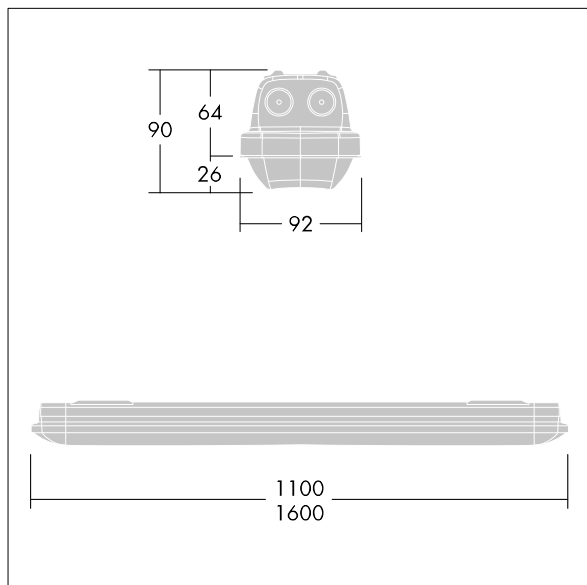

Afmetingen 1100 x 92 x 90 mm

Armatuurvermogen: 20,1 W

Lichtstroom van armatuur: 2950 lm

Lichtrendement van armatuur: 147 lm/W

Gewicht: 1,74 kg

TLG\_AQUP\_F\_PDB\_1100MED.jpg

TLG\_AQUP\_M\_LD1.wmf

De met een \* aangeduide waarden zijn nominale waarden. Thorn maakt gebruik van beproefde componenten van toonaangevende leveranciers, maar er kunnen zich echter geïsoleerde gevallen van technologie-gerelateerde storingen van individuele LED's voordoen gedurende de nominale levensduur van het product. Internationale normen bepalen de tolerantie in de initiële flux en de aangesloten belasting op  $\pm 10\%$ . Tenzij anders aangegeven, gelden de waarden voor een omgevingstemperatuur van 25°C.