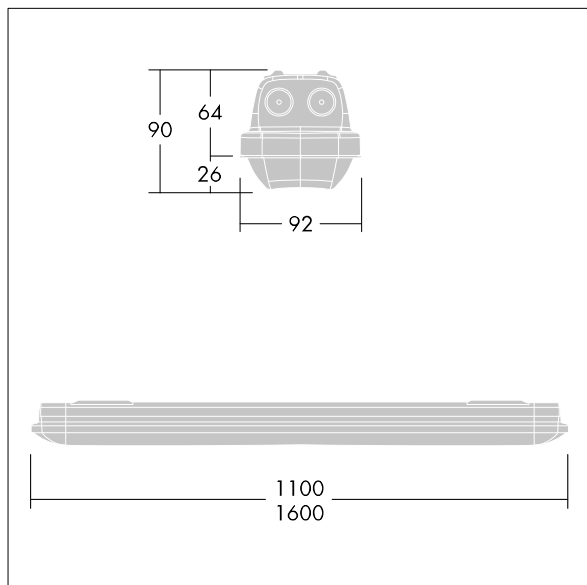

Afmetingen 1100 x 92 x 90 mm

Armatuurvermogen: 20,4 W

Lichtstroom van armatuur: 2950 lm

Lichtrendement van armatuur: 145 lm/W

Gewicht: 1,74 kg

TLG\_AQUP\_F\_PDB\_1100MED.jpg

TLG\_AQUP\_M\_LD1.wmf

De met een \* aangeduide waarden zijn nominale waarden. Thorn maakt gebruik van beproefde componenten van toonaangevende leveranciers, maar er kunnen zich echter geïsoleerde gevallen van technologie-gerelateerde storingen van individuele LED's voordoen gedurende de nominale levensduur van het product. Internationale normen bepalen de tolerantie in de initiële flux en de aangesloten belasting op  $\pm 10\%$ . Tenzij anders aangegeven, gelden de waarden voor een omgevingstemperatuur van 25°C.