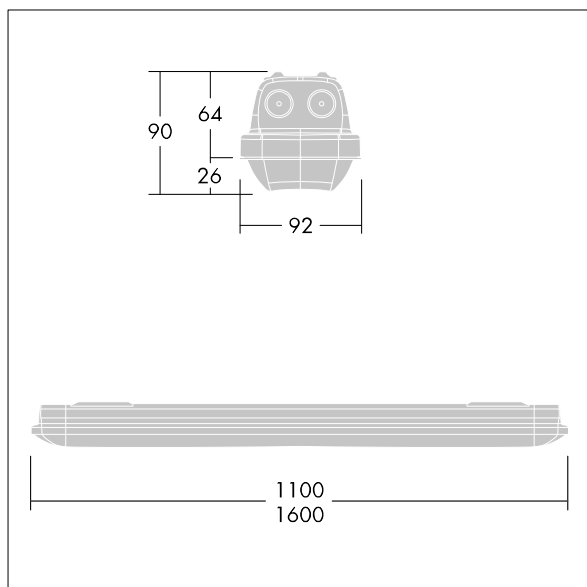

Afmetingen 1100 x 92 x 90 mm  
Armatuurvermogen: 22,9 W  
Lichtstroom van armatuur: 2950 lm  
Lichtrendement van armatuur: 129 lm/W  
Gewicht: 2,1 kg

TLG\_AQUP\_F\_PDB\_1100MED.jpg

TLG\_AQUP\_M\_LD1.wmf