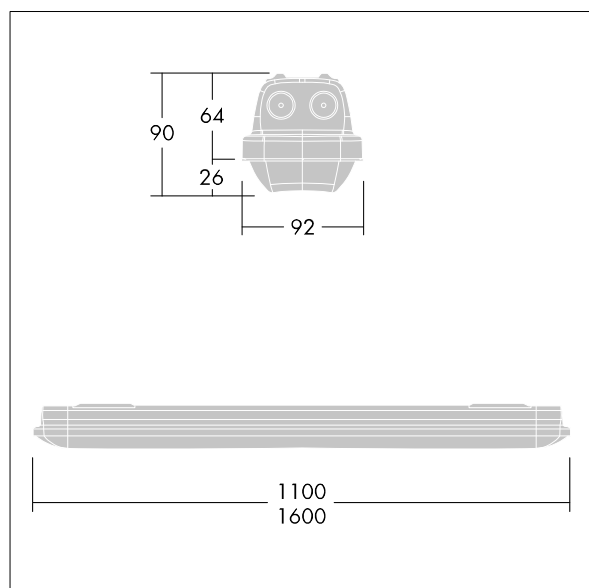

Aquaforce Pro

THORN

96630981 AQFPRO S LED2900-840 PC MB HF E3

Aquaforce Pro

Een IP66, stof- en vochtbestendige led-armatuur. elektronisch niet stuurbaar voorschakelapparatuur. Armatuur met individuele batterij, manuele test (3 uur). Met medium straa spreiding, elektrische Klasse I. Overkapping: lichtgrijs polycarbonaat (PC). Diffusor: uitstekende transmissie opaal polycarbonaat (PC) met prisma's. Gepatenteerd klemmechanisme EasyClick voor klemloze montage of diffusor. Voor opbouw- of pendelmontage. Beugels voor een snelle opbouwmontage. Geschikt voor aan het plafond of aan de muur (zowel verticaal als horizontaal). Buismontage-, pendelketting- en draagkabelkits zijn apart verkrijgbaar. omgevingstemperatuur: 0°C tot +25°C. Compleet met 4000K LED..

Afmetingen 1100 x 92 x 90 mm
Armatuurvermogen: 23,7 W
Lichtstroom van armatuur: 2950 lm
Lichtrendement van armatuur: 124 lm/W
Gewicht: 2,1 kg

TLG_AQUP_F_PDB_1100MED.jpg

TLG_AQUP_M_LD1.wmf

De met een * aangeduide waarden zijn nominale waarden. Thorn maakt gebruik van beproefde componenten van toonaangevende leveranciers, maar er kunnen zich echter geïsoleerde gevallen van technologie-gerelateerde storingen van individuele LED's voordoen gedurende de nominale levensduur van het product. Internationale normen bepalen de tolerantie in de initiële flux en de aangesloten belasting op $\pm 10\%$. Tenzij anders aangegeven, gelden de waarden voor een omgevingstemperatuur van 25°C.