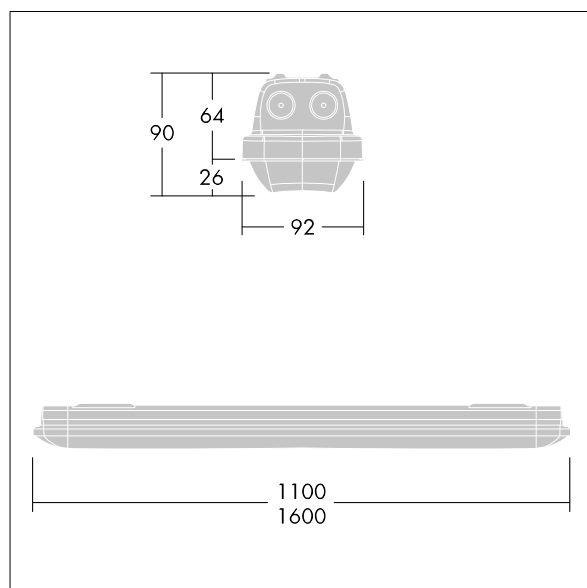

Aquaforce Pro

THORN

96630981 AQFPRO S LED2900-840 PC MB HF E3

Aquaforce Pro

Een IP66, stof- en vochtbestendige led-armatuur.
elektronisch niet stuurbaar voorschakelapparatuur
Armatuur met individuele batterij, manuele test (3 uur). Met
medium straa spreiding, elektrische Klasse I. Overkapping:
lichtgrijs polycarbonaat (PC). Diffusor: uitstekende
transmissie opaal polycarbonaat (PC) met prisma's.
Gepatenteerd klemmechanisme EasyClick voor klemloze
montage of diffusor. Voor opbouw- of pendelmontage.
Beugels voor een snelle opbouwmontage. Geschikt voor
aan het plafond of aan de muur (zowel verticaal als
horizontaal). Buismontage-, pendelketting- en
draagkabelkits zijn apart verkrijgbaar.
omgevingstemperatuur: 0°C tot +25°C. Compleet met
4000K LED..

Afmetingen 1100 x 92 x 90 mm
Armatuurvermogen: 23,7 W
Lichtstroom van armatuur: 2950 lm
Lichtrendement van armatuur: 124 lm/W
Gewicht: 2,1 kg

TLG_AQUP_F_PDB_1100MED.jpg

TLG_AQUP_M_LD1.wmf

De met een * aangeduide waarden zijn nominale waarden. Thorn maakt gebruik van beproefde componenten van toonaangevende leveranciers, maar er kunnen zich echter geïsoleerde gevallen van technologie-gerelateerde storingen van individuele LED's voordoen gedurende de nominale levensduur van het product. Internationale normen bepalen de tolerantie in de initiële flux en de aangesloten belasting op $\pm 10\%$. Tenzij anders aangegeven, gelden de waarden voor een omgevingstemperatuur van 25°C.