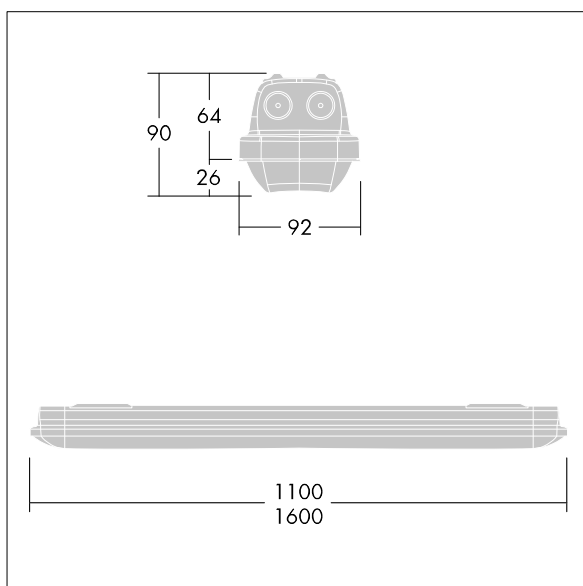

Afmetingen 1100 x 92 x 90 mm
Armatuurvermogen: 38,4 W
Lichtstroom van armatuur: 5220 lm
Lichtrendement van armatuur: 136 lm/W
Gewicht: 1,7 kg

TLG_AQUP_F_PDB_1100MED.jpg

TLG_AQUP_M_LD1.wmf

De met een * aangeduide waarden zijn nominale waarden. Thorn maakt gebruik van beproefde componenten van toonaangevende leveranciers, maar er kunnen zich echter geïsoleerde gevallen van technologie-gerelateerde storingen van individuele LED's voordoen gedurende de nominale levensduur van het product. Internationale normen bepalen de tolerantie in de initiële flux en de aangesloten belasting op $\pm 10\%$. Tenzij anders aangegeven, gelden de waarden voor een omgevingstemperatuur van 25°C.