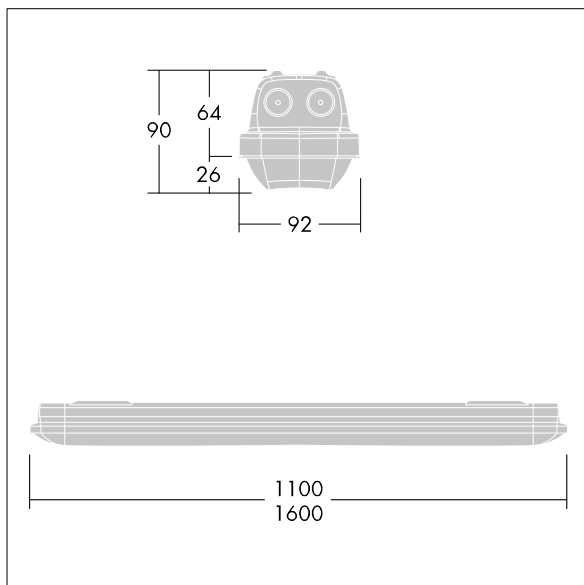

Aquaforce Pro

THORN

96630976 AQFPRO S LED2900-840 PC MB HFI

Aquaforce Pro

Een IP66, stof- en vochtbestendige led-armatuur. Dimbaar met DALI/DSI DALI dimbaar (onbekend). Met medium straalspreading, elektrische Klasse I. Overkapping: lichtgrijs polycarbonaat (PC). Diffusor: uitstekende transmissie opaal polycarbonaat (PC) met prisma's. Gepatenteerd klemmechanisme EasyClick voor klemloze montage of diffusor. Voor opbouw- of pendelmontage. Beugels voor een snelle opbouwmontage. Geschikt voor aan het plafond of aan de muur (zowel verticaal als horizontaal). Buismontage-, pendelketting- en draagkabelkits zijn apart verkrijgbaar. Geschikt voor doorvoerbedrading met H05VV- of NYM-kabel (10A). omgevingstemperatuur: -20°C tot +45°C. Compleet met 4000K LED..

Afmetingen 1100 x 92 x 90 mm
Armatuurvermogen: 19,4 W
Lichtstroom van armatuur: 2950 lm
Lichtrendement van armatuur: 152 lm/W
Gewicht: 1,7 kg

TLG_AQUP_F_PDB_1100MED.jpg

TLG_AQUP_M_LD1.wmf

De met een * aangeduide waarden zijn nominale waarden. Thorn maakt gebruik van beproefde componenten van toonaangevende leveranciers, maar er kunnen zich echter geïsoleerde gevallen van technologie-gerelateerde storingen van individuele LED's voordoen gedurende de nominale levensduur van het product. Internationale normen bepalen de tolerantie in de initiële flux en de aangesloten belasting op $\pm 10\%$. Tenzij anders aangegeven, gelden de waarden voor een omgevingstemperatuur van 25°C.