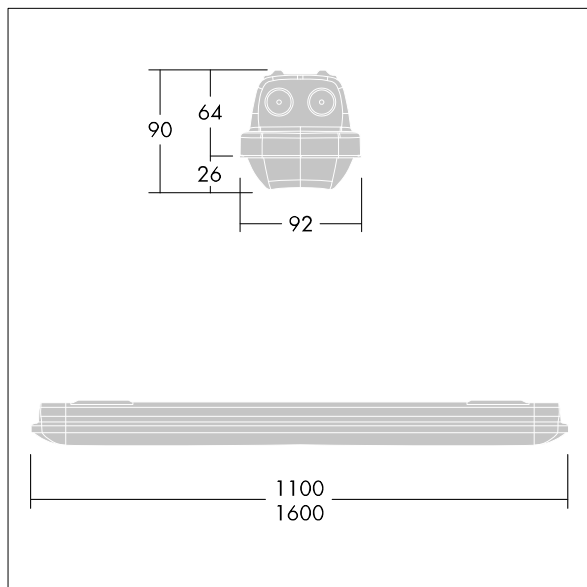

Afmetingen 1100 x 92 x 90 mm

Armatuurvermogen: 30,2 W

Lichtstroom van armatuur: 4400 lm

Lichtrendement van armatuur: 146 lm/W

Gewicht: 1,73 kg

TLG_AQUP_F_PDB_QC.jpg

TLG_AQUP_M_LD1.wmf

De met een * aangeduide waarden zijn nominale waarden. Thorn maakt gebruik van beproefde componenten van toonaangevende leveranciers, maar er kunnen zich echter geïsoleerde gevallen van technologie-gerelateerde storingen van individuele LED's voordoen gedurende de nominale levensduur van het product. Internationale normen bepalen de tolerantie in de initiële flux en de aangesloten belasting op $\pm 10\%$. Tenzij anders aangegeven, gelden de waarden voor een omgevingstemperatuur van 25°C.