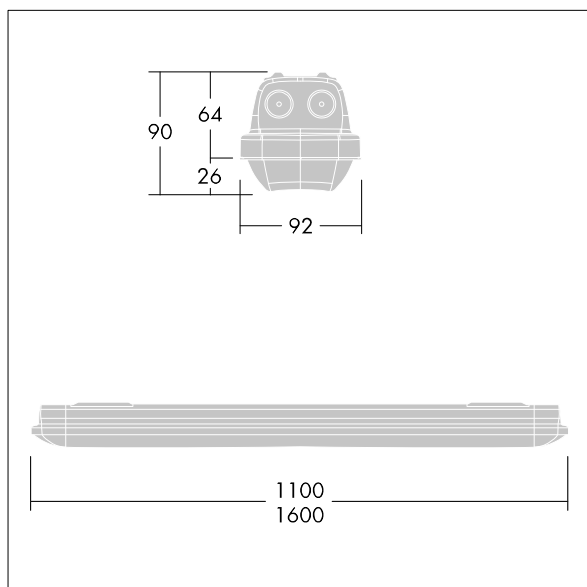

Afmetingen 1600 x 92 x 90 mm

Armatuurvermogen: 28 W

Lichtstroom van armatuur: 4350 lm

Lichtrendement van armatuur: 155 lm/W

Gewicht: 2,13 kg

TLG\_AQUP\_F\_PDB\_QC.jpg

TLG\_AQUP\_M\_LD1.wmf

De met een \* aangeduide waarden zijn nominale waarden. Thorn maakt gebruik van beproefde componenten van toonaangevende leveranciers, maar er kunnen zich echter geïsoleerde gevallen van technologie-gerelateerde storingen van individuele LED's voordoen gedurende de nominale levensduur van het product. Internationale normen bepalen de tolerantie in de initiële flux en de aangesloten belasting op  $\pm 10\%$ . Tenzij anders aangegeven, gelden de waarden voor een omgevingstemperatuur van 25°C.