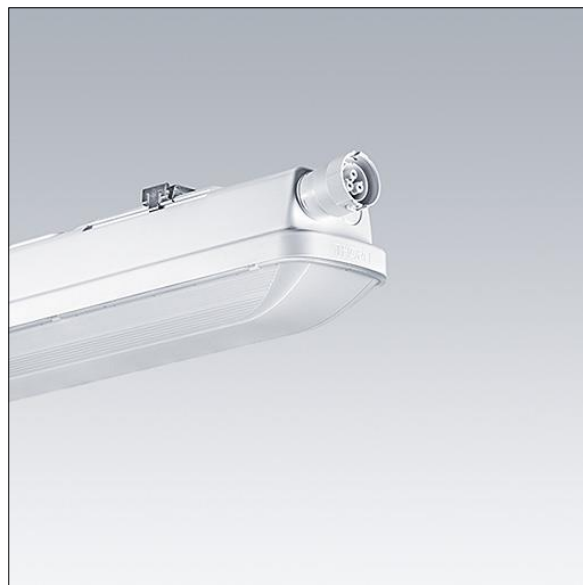

## Aquaforce Pro

Een IP66, stof- en vochtbestendige led-armatuur. elektronisch niet stuurbaar voorschakelapparatuur (onbekend). Met breed straalspreading, elektrische Klasse I. Overkapping: lichtgrijs polycarbonaat (PC). Diffusor: uitstekende transmissie opaal polycarbonaat (PC) met prisma's. Gepatenteerd klemmechanisme EasyClick voor klemloze montage of diffusor. Voor opbouw- of pendelmontage. Beugels voor een snelle opbouwmontage. Geschikt voor aan het plafond of aan de muur (zowel verticaal als horizontaal). Buismontage-, pendelketting- en draagkabelkits zijn apart verkrijgbaar. Geschikt voor doorvoerbedrading met H05VV- of NYM-kabel (10A). Uitgerust met een elektrische snelkoppeling aansluiting. omgevingstemperatuur: -20°C tot +45°C. Compleet met 4000K LED..

Afmetingen 1600 x 92 x 90 mm

Armatuurvermogen: 28 W

Lichtstroom van armatuur: 4350 lm

Lichtrendement van armatuur: 155 lm/W

Gewicht: 2,13 kg

TLG\_AQUP\_F\_PDB\_QC.jpg

TLG\_AQUP\_M\_LD1.wmf

De met een \* aangeduide waarden zijn nominale waarden. Thorn maakt gebruik van beproefde componenten van toonaangevende leveranciers, maar er kunnen zich echter geïsoleerde gevallen van technologie-gerelateerde storingen van individuele LED's voordoen gedurende de nominale levensduur van het product. Internationale normen bepalen de tolerantie in de initiële flux en de aangesloten belasting op  $\pm 10\%$ . Tenzij anders aangegeven, gelden de waarden voor een omgevingstemperatuur van 25°C.